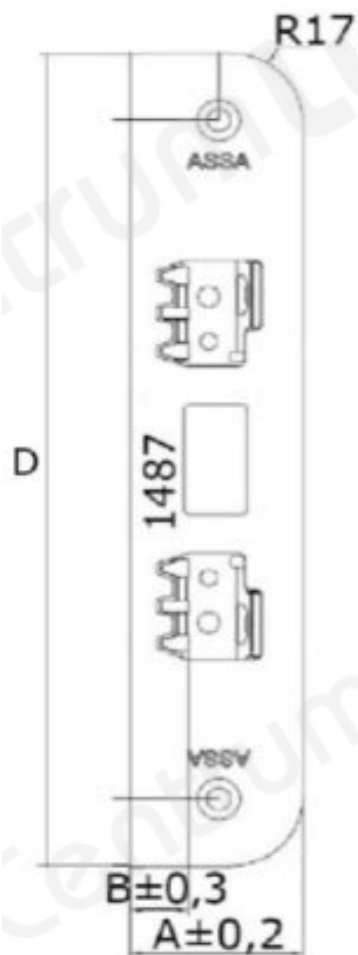

# ASSA 1487-5 ZN

## Tootekirjeldus

- Pinnaviimistlus: tsink
- Materjal: roostevaba teras
- Lingikeele kauguse reguleerimise võimalus
- Sobib kasutamiseks koos turvalukkudega metallustel ja teistel turvaustel.
- Vasturaua serv on ümardatud, et vähendada hõõrdumist vasturaua ja lukukeele vahel.
- Kruvidega mitmes suunas kinnitav.
- Vastab Rootsi turvastandardi SS3522 järgi 3.klassi nõuetele.

## Kokkusobivad tooted:

- Lukukorpus: [222](#), [340](#), [411](#), [510](#)

TOOTENIMETUS	SOODUS	HIND
Nurk / mantel vasturaud ASSA 1487-5 ZN (Evo / Doorman)	46.36 €	46.36 €

Vasturaud	A	B	C	D
1487-1	40	13,5		200
1487-2	40	16,5		200
1487-3	43,5	20		200
1487-4	45	21,5		200
1487-5	29,5	5,5	29,5	200
1487-9	25	5,5		245
1264-1	36	13,5		150
1264-2	36	16		150
1264-3	36	19		150
1264-4	40	23		150
1264-5	36	13		150
1264-6	36	16		150
1264-7	40	20		150
1264-8	24	5,5	22	155