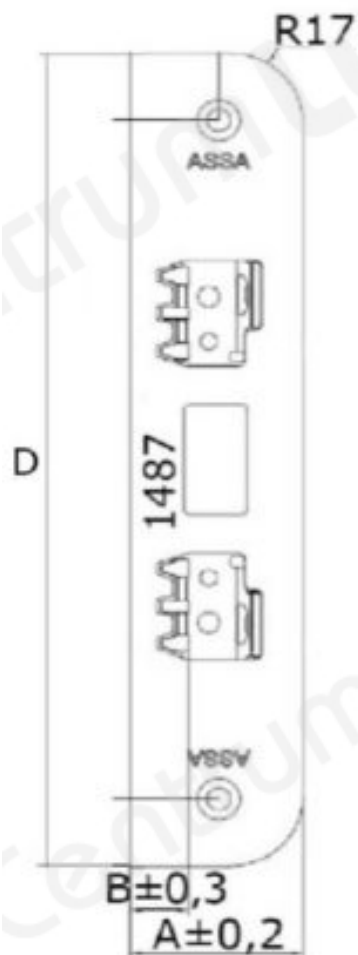

ASSA 1487-5 ZN

Tootekirjeldus

- Pinnaviimistlus: tsink
- Materjal: roostevaba teras
- Lingikeele kauguse reguleerimise võimalus
- Sobib kasutamiseks koos turvalukkudega metallustel ja teistel turvaustel.
- Vasturaua serv on ümardatud, et vähendada hõõrdumist vasturaua ja lukukeele vahel.
- Kruvidega mitmes suunas kinnitatav.
- Vastab Rootsi turvastandardi SS3522 järgi 3.klassi nõuetele.

Kokkusobivad tooted:

- Lukukorpus: [222](#), [340](#), [411](#), [510](#)

TOOTENIMETUS	SOODUS	HIND
Nurk / mantel vasturaud ASSA 1487-5 ZN (Evo / Doorman)	46.36 €	46.36 €

Vasturaud	A	B	C	D
1487-1	40	13,5		200
1487-2	40	16,5		200
1487-3	43,5	20		200
1487-4	45	21,5		200
1487-5	29,5	5,5	29,5	200
1487-9	25	5,5		245
1264-1	36	13,5		150
1264-2	36	16		150
1264-3	36	19		150
1264-4	40	23		150
1264-5	36	13		150
1264-6	36	16		150
1264-7	40	20		150
1264-8	24	5,5	22	155