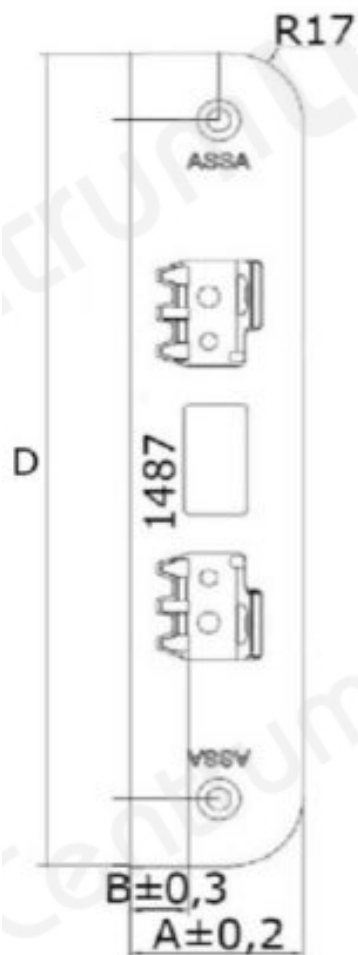

ASSA 1487-2 ZN

Tootekirjeldus

- Pinnaviimistlus: tsink
- Materjal: roostevaba teras
- Lingikeele kauguse reguleerimise võimalus
- Sobib kasutamiseks koos turvalukkudega metallustel ja teistel turvaustel.
- Vasturaua serv on ümardatud, et vähendada hõõrdumist vasturaua ja lukukeele vahel.
- Kruvidega mitmes suunas kinnitatav.
- Vastab Rootsi turvastandardi SS3522 järgi 3.klassi nõuetele.

Kokkusobivad tooted:

- Lukukorpus: [222](#), [411](#)

TOOTENIMETUS	SOODUS	HIND
Sile / tahvel vasturaud ASSA 1487-2 ZN	24.40 €	24.40 €

Vasturaud	A	B	C	D
1487-1	40	13,5		200
1487-2	40	16,5		200
1487-3	43,5	20		200
1487-4	45	21,5		200
1487-5	29,5	5,5	29,5	200
1487-9	25	5,5		245
1264-1	36	13,5		150
1264-2	36	16		150
1264-3	36	19		150
1264-4	40	23		150
1264-5	36	13		150
1264-6	36	16		150
1264-7	40	20		150
1264-8	24	5,5	22	155