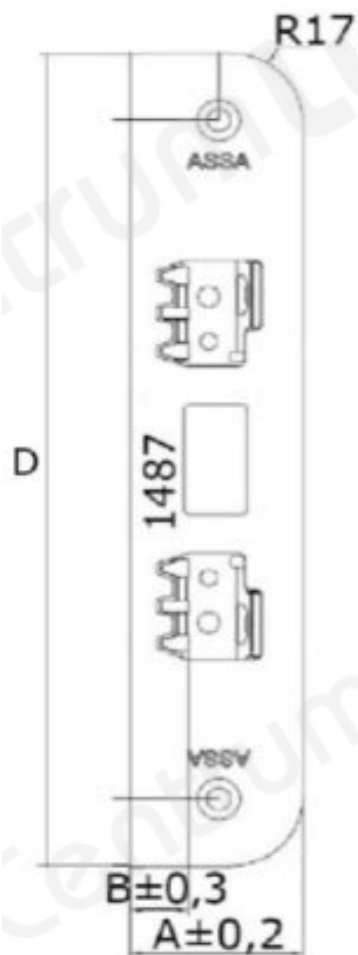

ASSA 1264-2 ZN

Tootekirjeldus

- Pinnaviimistlus: tsink
- Materjal: roostevaba teras
- Lingikeele kauguse reguleerimise võimalus
- Standard vasturaud Evolution seeria lukuraamidele
- Sobib kasutamiseks siseustel ja välisustel, kus kõrget turvalisust ei vajata
- Vasturaua spetsiaalsed ümardatud servad vähendavad hõõrdumist vasturaua ja lukukeele vahel

Kokkusobivad tooted:

- Lukukorpus: [222](#)

TOOTENIMETUS	SOODUS	HIND
Tahvel vasturaud ASSA 1264-2 ZN	15.98 €	15.98 €

Vasturaud	A	B	C	D
1487-1	40	13,5		200
1487-2	40	16,5		200
1487-3	43,5	20		200
1487-4	45	21,5		200
1487-5	29,5	5,5	29,5	200
1487-9	25	5,5		245
1264-1	36	13,5		150
1264-2	36	16		150
1264-3	36	19		150
1264-4	40	23		150
1264-5	36	13		150
1264-6	36	16		150
1264-7	40	20		150
1264-8	24	5,5	22	155