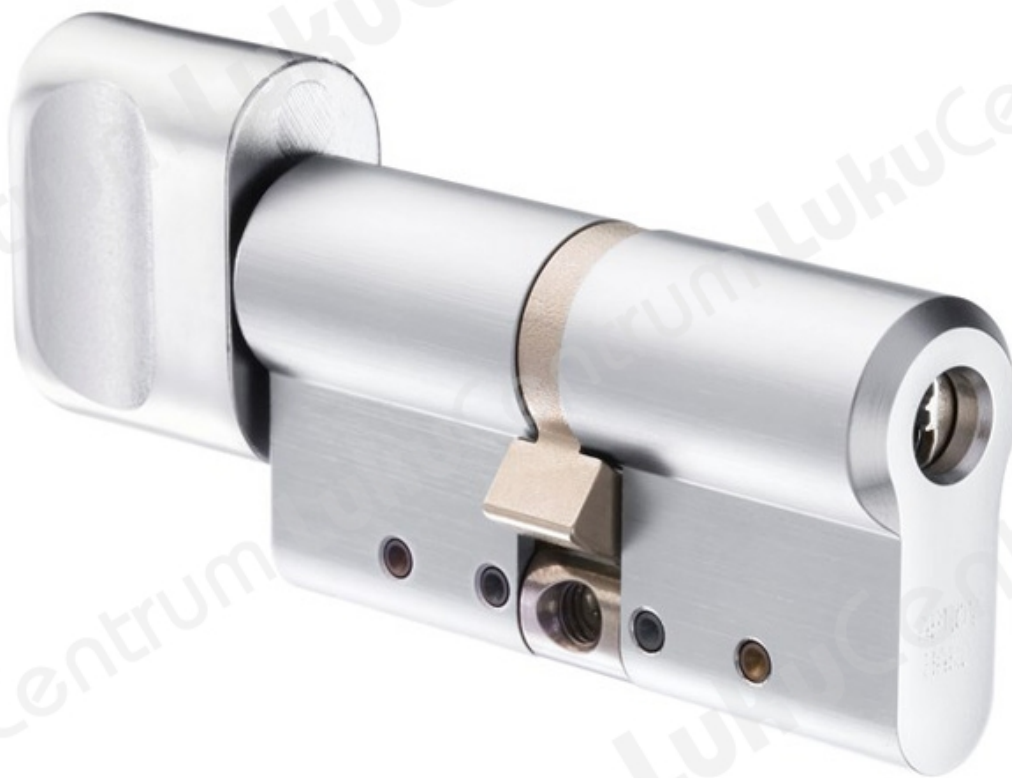

ABLOY CY333N

TOOTENIMETUS	SOODUS	HIND
EURO lukusüdamik ABLOY CY333N Protec CR (läikiv kroom, 3 võtmege)		0.00 €
EURO lukusüdamik ABLOY CY333N Protec CR (läikiv kroom, võtmeteta)		0.00 €
EURO lukusüdamik ABLOY CY333N Protec HCR (mattkroom, 3 võtmege)		0.00 €
EURO lukusüdamik ABLOY CY333N Protec HCR (mattkroom, võtmeteta)		0.00 €