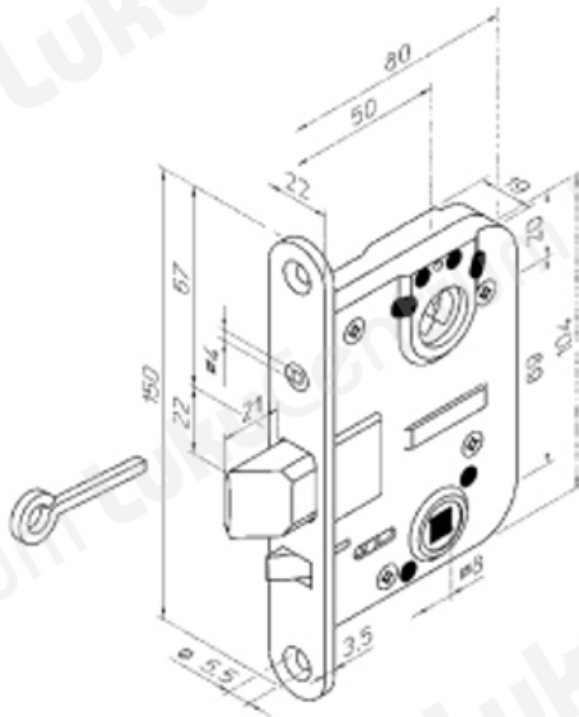

# ABLOY 4190T

TOOTENIMETUS	SOODUS	HIND
Lukukorpus ABLOY 4190T Fe/ZL (parem käsi)		0.00 €