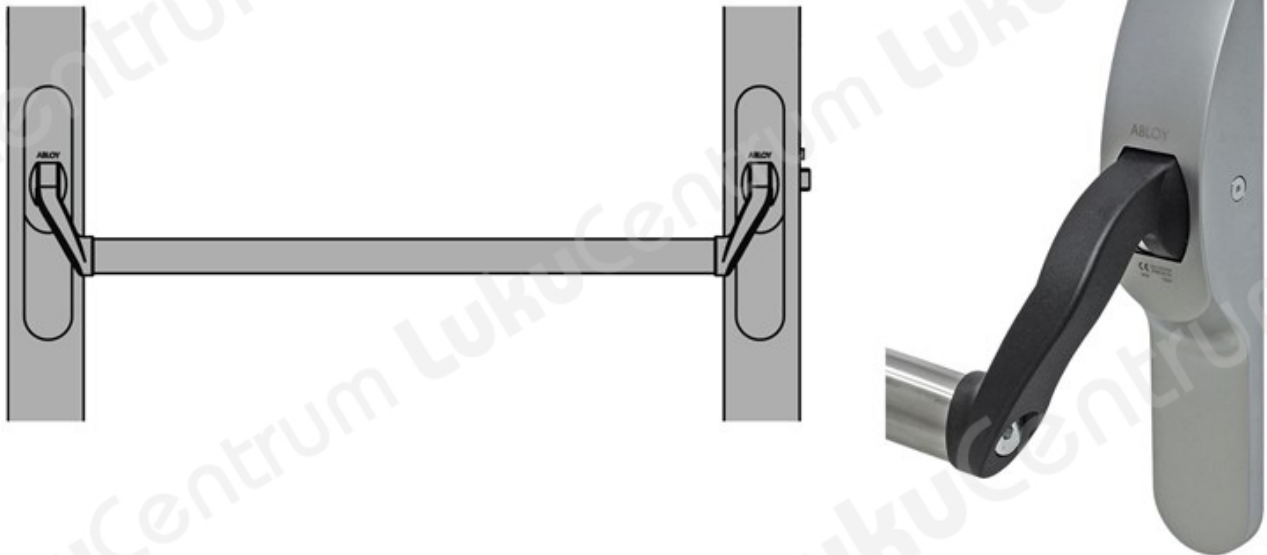

ABLOY PBE011

Tootekirjeldus

- EN1125 heaskiidetud paanikapoom.
- Tooted on testitud ja sertifitseeritud ametlike testimisorganisatsioonide poolt.
- Tootte kõrge kvaliteedi säilitamiseks kasutatakse sagedasi järelteste.
- Saab kasutada paljudes kohtades, näiteks koolides, kontorites ja avalikes hoonetes.
- Sobib ainult DIN-luku korpustele.