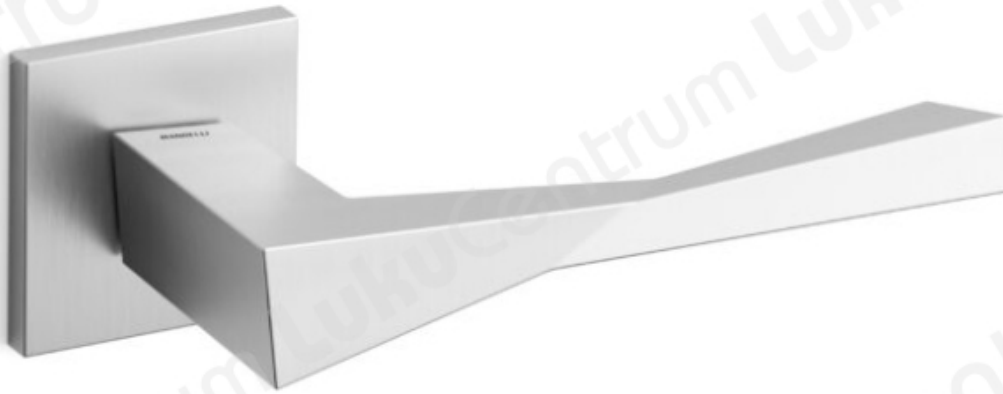

Mandelli TWEE

TOOTENIMETUS	SOODUS	HIND
Ukselink Mandelli TWEE 1691/SB (lãikiv messing, 30-50 mm uksele)	108.68 €	127.86 €
Ukselink Mandelli TWEE 1691/SB (satiinmessing, 30-50 mm uksele)	107.66 €	126.66 €
Ukselink Mandelli TWEE 1691/SB (lãikiv kroom, 30-50 mm uksele)	115.77 €	136.20 €
Ukselink Mandelli TWEE 1691/SB (satiinkroom, 30-50 mm uksele)	107.76 €	126.78 €
Ukselink Mandelli TWEE 1691/SB (matt satiinnikkel, 30-50 mm uksele)	119.70 €	140.82 €
Ukselink Mandelli TWEE 1691/SB (grafiit, 30-50 mm uksele)	139.59 €	164.22 €
Ukselink Mandelli TWEE 1691/Y lukusã¼damiku kilbiga (lãikiv messing, 36-56 mm uksele)	131.43 €	154.62 €
Ukselink Mandelli TWEE 1691/Y lukusã¼damiku kilbiga (satiinmessing, 36-56 mm uksele)	129.29 €	152.10 €
Ukselink Mandelli TWEE 1691/Y lukusã¼damiku kilbiga (lãikiv kroom, 36-56 mm uksele)	140.81 €	165.66 €
Ukselink Mandelli TWEE 1691/Y lukusã¼damiku kilbiga (satiinkroom, 36-56 mm uksele)	129.13 €	151.92 €
Ukselink Mandelli TWEE 1691/Y lukusã¼damiku kilbiga (matt satiinnikkel, 36-56 mm uksele)	145.15 €	170.76 €
Ukselink Mandelli TWEE 1691/Y lukusã¼damiku kilbiga (grafiit, 36-56 mm uksele)	169.93 €	199.92 €