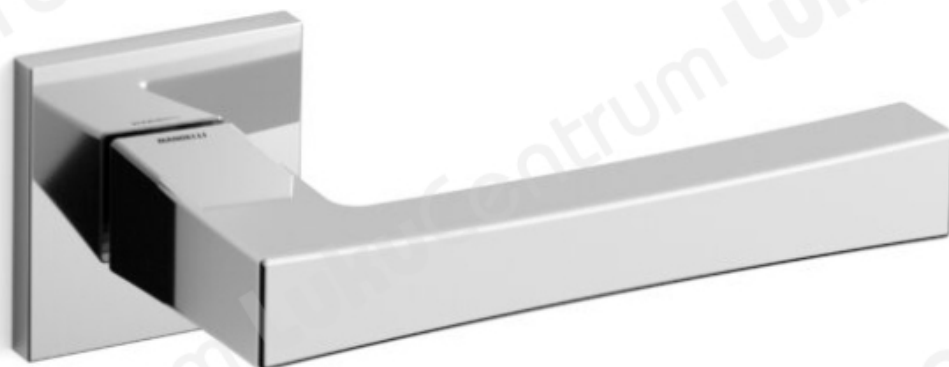

Mandelli TELIS

TOOTENIMETUS	SOODUS	HIND
Ukselink Mandelli TELIS 1161/SB (lãikiv messing, 44-64 mm uksele)	99.04 €	116.52 €
Ukselink Mandelli TELIS 1161/SB (satiinmessing, 44-64 mm uksele)	98.12 €	115.44 €
Ukselink Mandelli TELIS 1161/SB (lãikiv kroom, 44-64 mm uksele)	105.21 €	123.78 €
Ukselink Mandelli TELIS 1161/SB (satiinkroom, 44-64 mm uksele)	98.23 €	115.56 €
Ukselink Mandelli TELIS 1161/SB (matt satiinnikkel, 44-64 mm uksele)	108.63 €	127.80 €
Ukselink Mandelli TELIS 1161/Y lukus1/4damiku kilbiga (lãikiv messing, 44-64 mm uksele)	118.83 €	139.80 €
Ukselink Mandelli TELIS 1161/Y lukus1/4damiku kilbiga (satiinmessing, 44-64 mm uksele)	116.94 €	137.58 €
Ukselink Mandelli TELIS 1161/Y lukus1/4damiku kilbiga (lãikiv kroom, 44-64 mm uksele)	126.99 €	149.40 €
Ukselink Mandelli TELIS 1161/Y lukus1/4damiku kilbiga (satiinkroom, 44-64 mm uksele)	116.84 €	137.46 €
Ukselink Mandelli TELIS 1161/Y lukus1/4damiku kilbiga (matt satiinnikkel, 44-64 mm uksele)	130.71 €	153.78 €
Ukselink Mandelli TELIS 1161/R5 wc pããraga (lãikiv messing, 44-64 mm uksele)	154.07 €	181.26 €