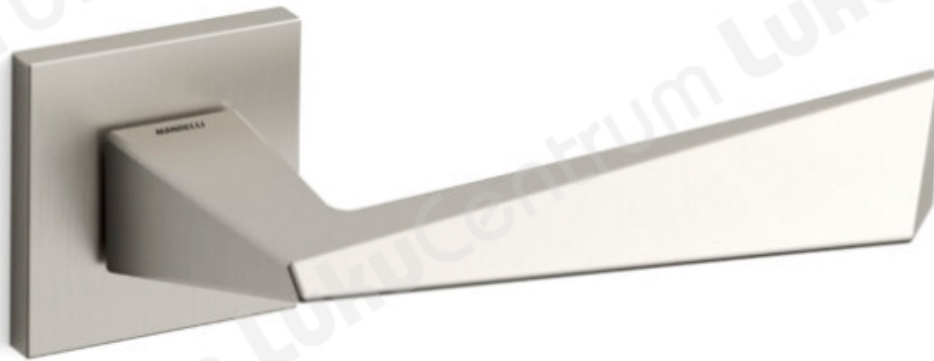

Mandelli PIRAMID

TOOTENIMETUS	SOODUS	HIND
Ukselink Mandelli PIRAMID 1251/SB (satiinkroom, 30-50 mm uksele)	91.70 €	107.88 €
Ukselink Mandelli PIRAMID 1251/SB (matt satiinnikkel, 30-50 mm uksele)	102.20 €	120.24 €
Ukselink Mandelli PIRAMID 1251/SB (grafiit, 30-50 mm uksele)	123.11 €	144.84 €
Ukselink Mandelli PIRAMID 1251/Y lukus¼damiku kilbiga (satiinkroom, 30-50 mm uksele)	115.16 €	135.48 €
Ukselink Mandelli PIRAMID 1251/Y lukus¼damiku kilbiga (matt satiinnikkel, 30-50 mm uksele)	127.60 €	150.12 €
Ukselink Mandelli PIRAMID 1251/Y lukus¼damiku kilbiga (grafiit, 30-50 mm uksele)	153.41 €	180.48 €
Ukselink Mandelli PIRAMID 1251/R5 wc pÄÄraga (satiinkroom, 30-50 mm uksele)	153.41 €	180.48 €
Ukselink Mandelli PIRAMID 1251/R5 wc pÄÄraga (matt satiinnikkel, 30-50 mm uksele)	173.55 €	204.18 €
Ukselink Mandelli PIRAMID 1251/R5 wc pÄÄraga (grafiit, 30-50 mm uksele)	205.22 €	241.44 €
Ukselink Mandelli PIRAMID 1250/Y pika plaadi ja lukus¼damiku avaga (satiinkroom, 36-56 mm uksele)	115.16 €	135.48 €
Ukselink Mandelli PIRAMID 1250/Y pika plaadi ja lukus¼damiku avaga (matt satiinnikkel, 36-56 mm uksele)	127.60 €	150.12 €