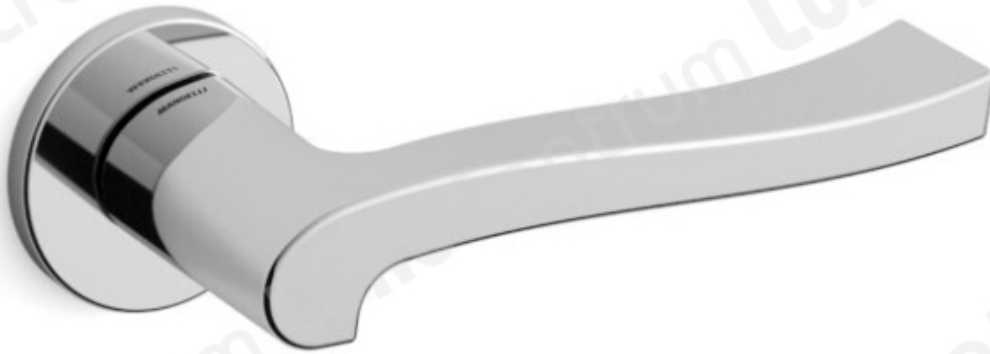

Mandelli OLA

TOOTENIMETUS	SOODUS	HIND
Ukselink Mandelli OLA 1071/SB (läikiv messing, 44-64 mm uksele)	97.72 €	114.96 €
Ukselink Mandelli OLA 1071/SB (satiinmessing, 44-64 mm uksele)	97.31 €	114.48 €
Ukselink Mandelli OLA 1071/SB (läikiv kroom, 44-64 mm uksele)	102.75 €	120.89 €
Ukselink Mandelli OLA 1071/SB (satiinkroom, 44-64 mm uksele)	97.21 €	114.36 €
Ukselink Mandelli OLA 1071/SB (matt satiinnikkel, 44-64 mm uksele)	104.14 €	122.52 €
Ukselink Mandelli OLA 1071/Y lukus¼damiku kilbiga (läikiv messing, 44-64 mm uksele)	114.39 €	134.58 €
Ukselink Mandelli OLA 1071/Y lukus¼damiku kilbiga (satiinmessing, 44-64 mm uksele)	113.53 €	133.56 €
Ukselink Mandelli OLA 1071/Y lukus¼damiku kilbiga (läikiv kroom, 44-64 mm uksele)	120.36 €	141.60 €
Ukselink Mandelli OLA 1071/Y lukus¼damiku kilbiga (satiinkroom, 44-64 mm uksele)	113.07 €	133.02 €
Ukselink Mandelli OLA 1071/Y lukus¼damiku kilbiga (matt satiinnikkel, 44-64 mm uksele)	123.47 €	145.26 €
Ukselink Mandelli OLA 1071/R4 wc pÄÄraka (läikiv messing, 44-64 mm uksele)	145.96 €	171.72 €