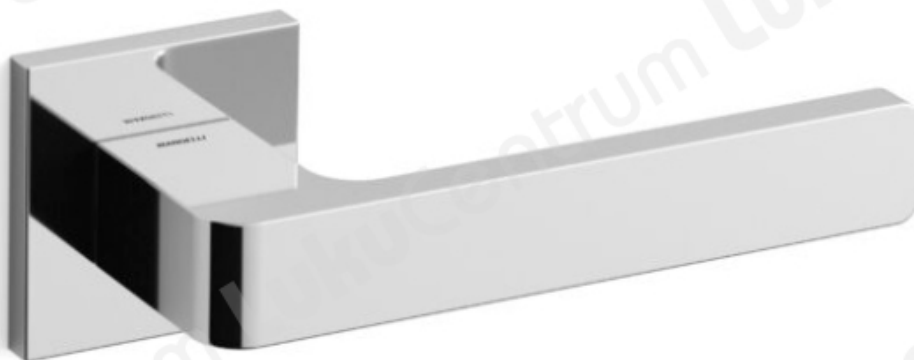

# Mandelli LARIO

TOOTENIMETUS	SOODUS	HIND
Ukselink Mandelli LARIO 1681/SB (läikiv messing, 30-50 mm uksele)	91.34 €	107.46 €
Ukselink Mandelli LARIO 1681/SB (läikiv kroom, 30-50 mm uksele)	97.46 €	114.66 €
Ukselink Mandelli LARIO 1681/SB (satiinkroom, 30-50 mm uksele)	82.93 €	97.56 €
Ukselink Mandelli LARIO 1681/SB (matt satiinnikkel, 30-50 mm uksele)	93.33 €	109.80 €
Ukselink Mandelli LARIO 1681/Y lukus¼damiku kilbiga (läikiv messing, 36-56 mm uksele)	111.08 €	130.68 €
Ukselink Mandelli LARIO 1681/Y lukus¼damiku kilbiga (läikiv kroom, 36-56 mm uksele)	119.29 €	140.34 €
Ukselink Mandelli LARIO 1681/Y lukus¼damiku kilbiga (satiinkroom, 36-56 mm uksele)	101.54 €	119.46 €
Ukselink Mandelli LARIO 1681/Y lukus¼damiku kilbiga (matt satiinnikkel, 36-56 mm uksele)	115.46 €	135.84 €
Ukselink Mandelli LARIO 1681/R5 wc p¼¼raga (läikiv messing, 36-56 mm uksele)	146.37 €	172.20 €
Ukselink Mandelli LARIO 1681/R5 wc p¼¼raga (läikiv kroom, 36-56 mm uksele)	156.16 €	183.72 €
Ukselink Mandelli LARIO 1681/R5 wc p¼¼raga (satiinkroom, 36-56 mm uksele)	136.58 €	160.68 €

TOOTENIMETUS	SOODUS	HIND
Ukselink Mandelli LARIO 1681/R5 wc pÄrÄrÄraga (matt satiinnikkel, 36-56 mm uksele)	155.35 €	182.76 €
Ukselink Mandelli LARIO 1681/BSY lukusÄ¼damiku kilbiga (lÄikiv messing, 36-56 mm uksele)	101.75 €	119.70 €
Ukselink Mandelli LARIO 1681/BSY lukusÄ¼damiku kilbiga (lÄikiv kroom, 36-56 mm uksele)	111.74 €	131.46 €
Ukselink Mandelli LARIO 1681/BSY lukusÄ¼damiku kilbiga (satiinkroom, 36-56 mm uksele)	94.04 €	110.64 €
Ukselink Mandelli LARIO 1681/BSY lukusÄ¼damiku kilbiga (matt satiinnikkel, 36-56 mm uksele)	107.92 €	126.96 €
Ukselink Mandelli LARIO 1681/BS SB (lÄikiv messing, 36-56 mm uksele)	88.59 €	104.22 €
Ukselink Mandelli LARIO 1681/BS SB (lÄikiv kroom, 36-56 mm uksele)	96.54 €	113.58 €
Ukselink Mandelli LARIO 1681/BS SB (satiinkroom, 36-56 mm uksele)	82.01 €	96.48 €
Ukselink Mandelli LARIO 1681/BS SB (matt satiinnikkel, 36-56 mm uksele)	92.41 €	108.72 €