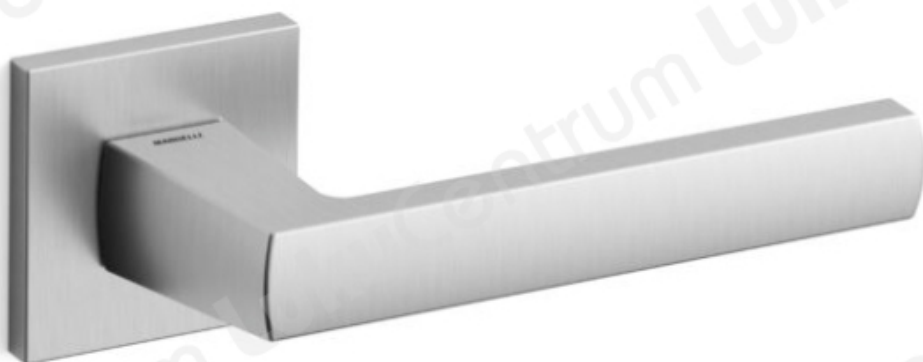

TOOTENIMETUS	SOODUS	HIND
Ukselink Mandelli FAN 1291/BSY lukus$\frac{1}{4}$damiku kilbiga (l$\ddot{a}$stikivkroom, 36-56 mm uksele)	107.51 €	126.48 €
Ukselink Mandelli FAN 1291/BSY lukus$\frac{1}{4}$damiku kilbiga (satiinkroom, 36-56 mm uksele)	97.36 €	114.54 €
Ukselink Mandelli FAN 1291/BSY lukus$\frac{1}{4}$damiku kilbiga (matt satiinnikkel, 36-56 mm uksele)	111.23 €	130.86 €
Ukselink Mandelli FAN 1291/BSY lukus$\frac{1}{4}$damiku kilbiga (keiserlik pronks, 36-56 mm uksele)	102.10 €	120.12 €
Ukselink Mandelli FAN 1291/BS SB (satiinmessing, 36-56 mm uksele)	85.27 €	100.32 €
Ukselink Mandelli FAN 1291/BS SB (l$\ddot{a}$stikiv kroom, 36-56 mm uksele)	92.36 €	108.66 €
Ukselink Mandelli FAN 1291/BS SB (satiinkroom, 36-56 mm uksele)	85.37 €	100.44 €
Ukselink Mandelli FAN 1291/BS SB (matt satiinnikkel, 36-56 mm uksele)	95.73 €	112.62 €
Ukselink Mandelli FAN 1291/BS SB (keiserlik pronks, 36-56 mm uksele)	88.13 €	103.68 €