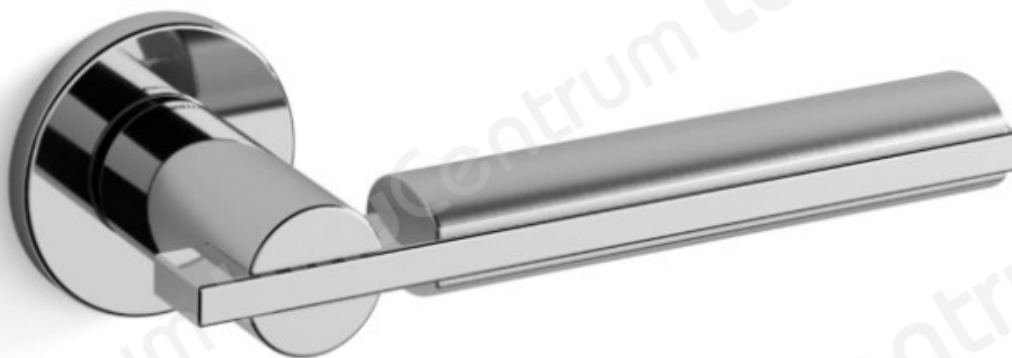

Mandelli DEMI

TOOTENIMETUS	SOODUS	HIND
Ukselink Mandelli DEMI 3181/SB (lã¼vikiv/satiinkroom 30-50 mm uksele)	166.22 €	195.55 €
Ukselink Mandelli DEMI 3181/SB (lã¼vikiv kroom/valge, 30-50 mm uksele)	145.35 €	171.00 €
Ukselink Mandelli DEMI 3181/Y lukusã¼damiku kilbiga (lã¼vikiv/satiinkroom 30-50 mm uksele)	186.46 €	219.36 €
Ukselink Mandelli DEMI 3181/Y lukusã¼damiku kilbiga (lã¼vikiv kroom/valge, 30-50 mm uksele)	165.55 €	194.76 €
Ukselink Mandelli DEMI 3181/R4 wc pã¼rã¼raga (lã¼vikiv/satiinkroom 30-50 mm uksele)	224.66 €	264.30 €
Ukselink Mandelli DEMI 3181/R4 wc pã¼rã¼raga (lã¼vikiv kroom/valge, 30-50 mm uksele)	203.80 €	239.76 €
Ukselink Mandelli DEMI 3180/Y pika plaadi ja lukusã¼damiku avaga (lã¼vikiv/satiinkroom 36-56 mm uksele)	186.46 €	219.36 €
Ukselink Mandelli DEMI 3180/Y pika plaadi ja lukusã¼damiku avaga (lã¼vikiv kroom/valge, 36-56 mm uksele)	165.55 €	194.76 €
Ukselink Mandelli DEMI 3180/SF pika plaadiga (lã¼vikiv/satiinkroom 36-56 mm uksele)	186.46 €	219.36 €
Ukselink Mandelli DEMI 3180/SF pika plaadiga (lã¼vikiv kroom/valge, 36-56 mm uksele)	165.55 €	194.76 €

TOOTENIMETUS	SOODUS	HIND
Ukselink Mandelli DEMI 8010/BG4 wc pÄÄraga (lÄikiv/satiinkroom 30-50 mm uksele)	221.95 €	261.12 €
Ukselink Mandelli DEMI 8010/BG4 wc pÄÄraga (lÄikiv kroom/valge, 30-50 mm uksele)	201.09 €	236.58 €
Ukselink Mandelli DEMI 3181/BSY lukusÄdamiku kilbiga (lÄikiv/satiinkroom 30-50 mm uksele)	182.38 €	214.56 €
Ukselink Mandelli DEMI 3181/BSY lukusÄdamiku kilbiga (lÄikiv kroom/valge, 30-50 mm uksele)	161.57 €	190.08 €
Ukselink Mandelli DEMI 3181/BS SB (lÄikiv/satiinkroom 30-50 mm uksele)	164.93 €	194.04 €
Ukselink Mandelli PP33 3181/BS SB (lÄikiv kroom/valge, 30-50 mm uksele)	144.13 €	169.56 €