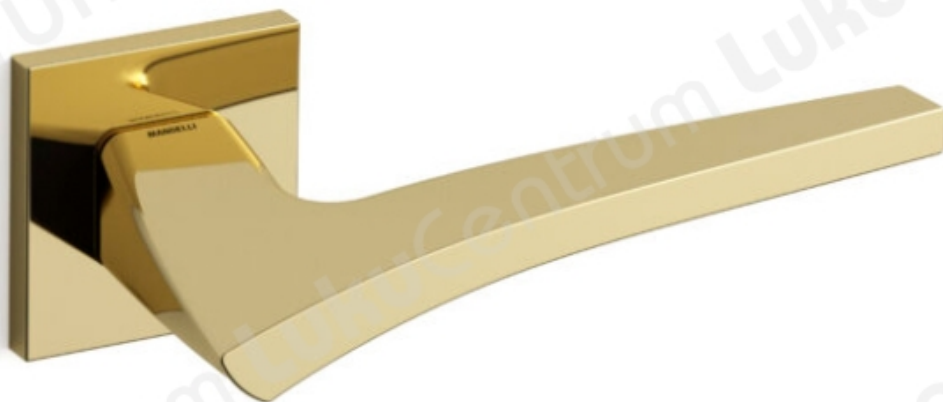

Mandelli ASTRID

TOOTENIMETUS	SOODUS	HIND
Ukselink Mandelli ASTRID 1631/SB (läikiv messing, 30-50 mm uksele)	115.52 €	135.90 €
Ukselink Mandelli ASTRID 1631/SB (satiinmessing, 30-50 mm uksele)	114.44 €	134.64 €
Ukselink Mandelli ASTRID 1631/SB (läikiv kroom, 30-50 mm uksele)	122.55 €	144.18 €
Ukselink Mandelli ASTRID 1631/SB (satiinkroom, 30-50 mm uksele)	114.55 €	134.76 €
Ukselink Mandelli ASTRID 1631/SB (matt satiinnikkel, 30-50 mm uksele)	126.53 €	148.86 €
Ukselink Mandelli ASTRID 1631/SB (grafiit, 30-50 mm uksele)	146.42 €	172.26 €
Ukselink Mandelli ASTRID 1631/Y lukus¼damiku kilbiga (läikiv messing, 30-50 mm uksele)	138.26 €	162.66 €
Ukselink Mandelli ASTRID 1631/Y lukus¼damiku kilbiga (satiinmessing, 30-50 mm uksele)	136.12 €	160.14 €
Ukselink Mandelli ASTRID 1631/Y lukus¼damiku kilbiga (läikiv kroom, 30-50 mm uksele)	147.70 €	173.76 €
Ukselink Mandelli ASTRID 1631/Y lukus¼damiku kilbiga (satiinkroom, 30-50 mm uksele)	135.97 €	159.96 €
Ukselink Mandelli ASTRID 1631/Y lukus¼damiku kilbiga (matt satiinnikkel, 30-50 mm uksele)	151.93 €	178.74 €