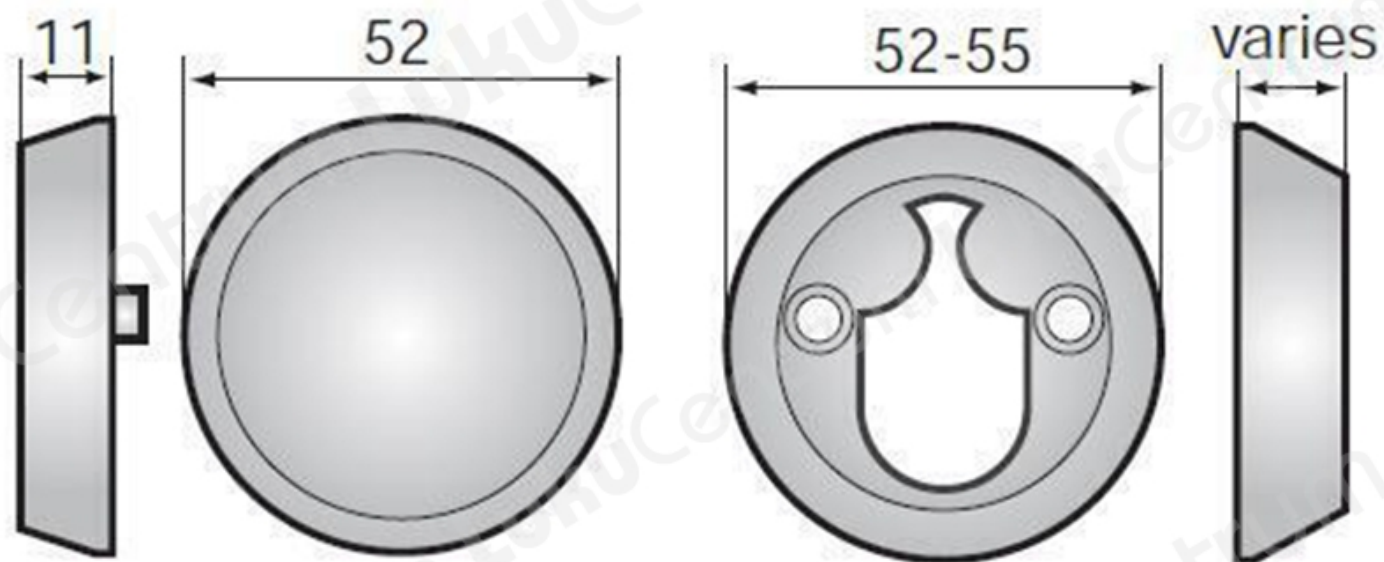

ASSA 2256

Tootekirjeldus

- Kattekomplekt sisemisele ovaalsele südamikule (Assa 603, 703, 2703, 5703).
- Väljaspool pimekate, seespool südamikukate.

| TOOTENIMETUS | SOODUS | HIND |
|---|---------|---------|
| S $\frac{1}{4}$ damikukatte komplekt ASSA 2256-18 mm r $\frac{1}{4}$ ungas (l $\frac{1}{4}$ stikiv kroom) | 42.58 € | 53.22 € |
| S $\frac{1}{4}$ damikukatte komplekt ASSA 2256-18 mm r $\frac{1}{4}$ ungas (matt kroom) | 47.29 € | 59.11 € |
| S $\frac{1}{4}$ damikukatte komplekt ASSA 2256-18 mm r $\frac{1}{4}$ ungas (must/mirus) | 58.56 € | 73.20 € |

2256

Blind rose outside, cylinder ring inside