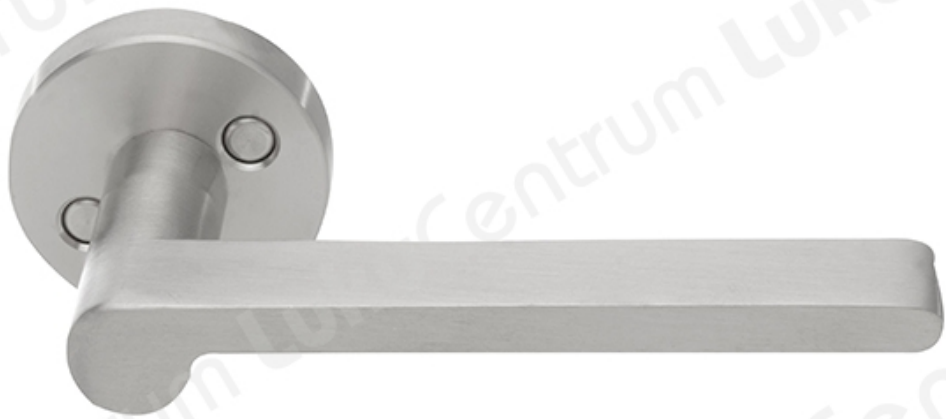

ASSA Epok 1937

TOOTENIMETUS	SOODUS	HIND
Ukselink ASSA Epok 1937 (matt kroom) (lisavedruga)		161.87 €
Ukselink ASSA Epok 1937 (l��vikiv kroom) (lisavedruga)		178.58 €
Ukselink ASSA Epok 1937 (matt messing) (lisavedruga)		153.01 €
Ukselink ASSA Epok 1937 (must/mirus) (lisavedruga)		194.38 €