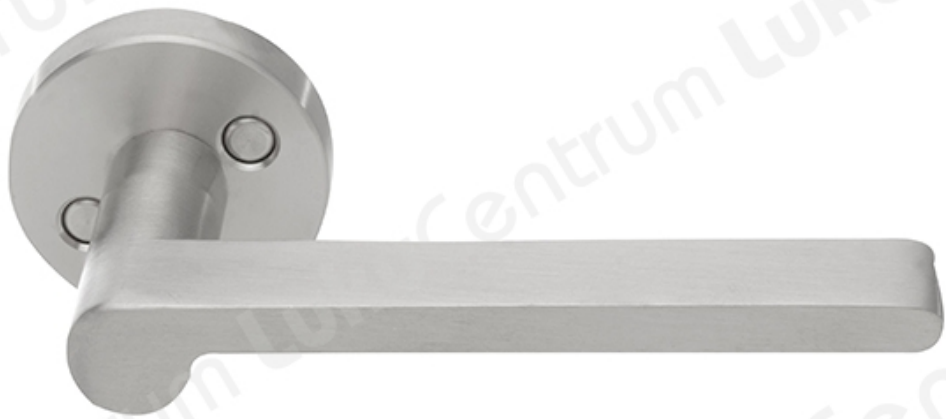

ASSA Epok 1937

TOOTENIMETUS	SOODUS	HIND
Ukselink ASSA Epok 1937 (matt kroom) (lisavedruga)		161.87 €
Ukselink ASSA Epok 1937 (l��kikiv kroom) (lisavedruga)		178.58 €
Ukselink ASSA Epok 1937 (matt messing) (lisavedruga)		153.01 €
Ukselink ASSA Epok 1937 (must/mirus) (lisavedruga)		194.38 €