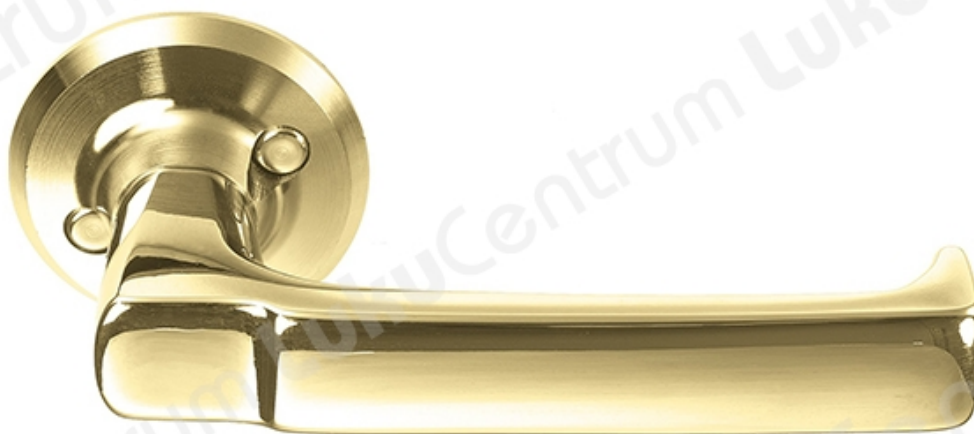

ASSA 6647

TOOTENIMETUS	SOODUS	HIND
Ukselink ASSA 6647 (prion) (lisavedruga)		168.85 €
Ukselink ASSA 6647 (lãikiv messing) (lisavedruga)		148.90 €
Ukselink ASSA 6647 (matt messing) (lisavedruga)		138.17 €
Ukselink ASSA 6647 (lãikiv kroom) (lisavedruga)		138.17 €
Ukselink ASSA 6647 (matt kroom) (lisavedruga)		138.17 €