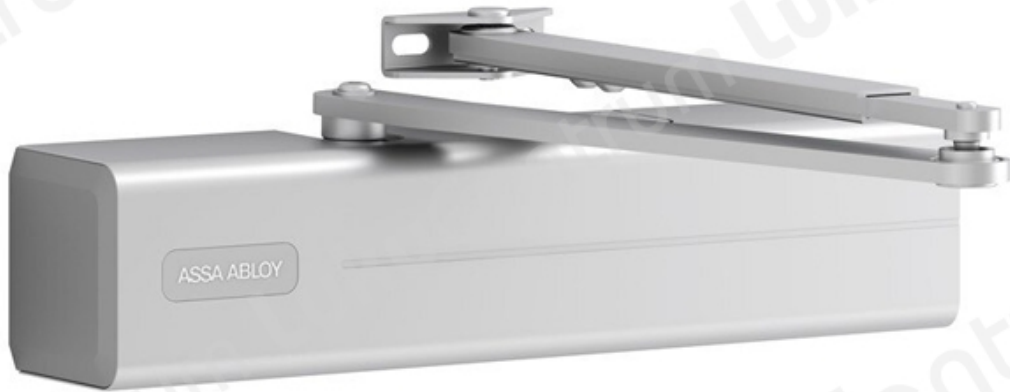

# ASSA ABLOY DC347

## Tootekirjeldus

- Sertifitseeritud kooskõlas standardiga EN 1154, suurus 5–7
- Sobib tule- ja suitsutõkkeustele
- Kuni 1600 mm laiustele ühepoolsetele ustele

### Omadused:

- Saab kasutada koos integreeritud varjatud paigaldusplaadiga, sobib tule- ja suitsutõkkeustele
- Sobib DIN vasakukäelistele ja DIN paremakäelistele ustele
- Telje kõrgus reguleeritav kuni 14 mm
- Sulgumiskiirus, lukustumiskiirus ja tagasiliikumine reguleeritavad eesmise reguleerimisventiili kaudu
- Järjepideva toimimise tagavad termodünaamilised ventiilid
- Muutuv reguleeritav sulgemisjõud
- Avamisnurk kuni 180°
- Efektiivne tagasiliikumise- ja lukustuskiirus on reguleeritav
- Tarvikud kindlatele paigaldustüüpidele
- Palju erinevaid kasutusvõimalusi