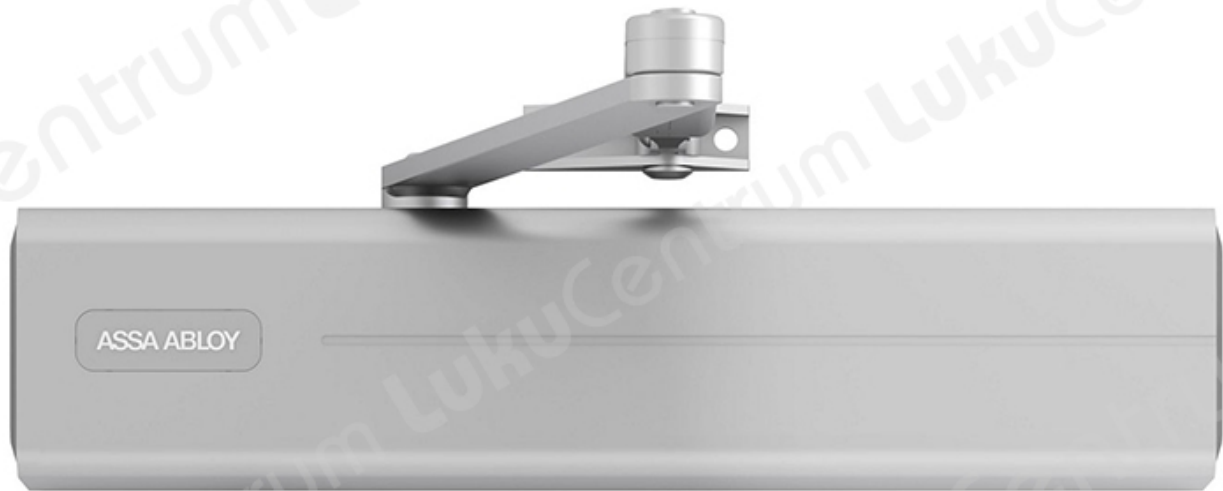

ASSA ABLOY DC340

Tootekirjeldus

Omadused:

- DC340 käärvarrega ukseulguri korpus, mida saab kasutada ka liugvarrega
- Sertifitseeritud kooskõlas standardiga EN 1154, suurus 2–6
- Sobib tule- ja suitsutõkkeustele
- Kuni 1400 mm laiustele ühepoolsetele ustele

Omadused koos käärvarrega:

- Sobib DIN vasakukäelistele ja DIN paremakäelistele ustele
- Saab kasutada koos integreeritud varjatud paigaldusplaadiga, sobib tule- ja suitsutõkkeustele
- Telje kõrgus reguleeritav kuni 14 mm
- Sulgumiskiirus, lukustumiskiirus ja tagasiliikumine reguleeritavad eesmise reguleerimisventiili kaudu
- Järjepideva toimimise tagavad termodünaamilised ventiilid
- Muutuv reguleeritav sulgemisjõud
- Avamisnurk kuni 180°
- Efektiivne tagasiliikumise- ja lukustuskiirus on reguleeritav
- Suur valik rakendusvõimalusi