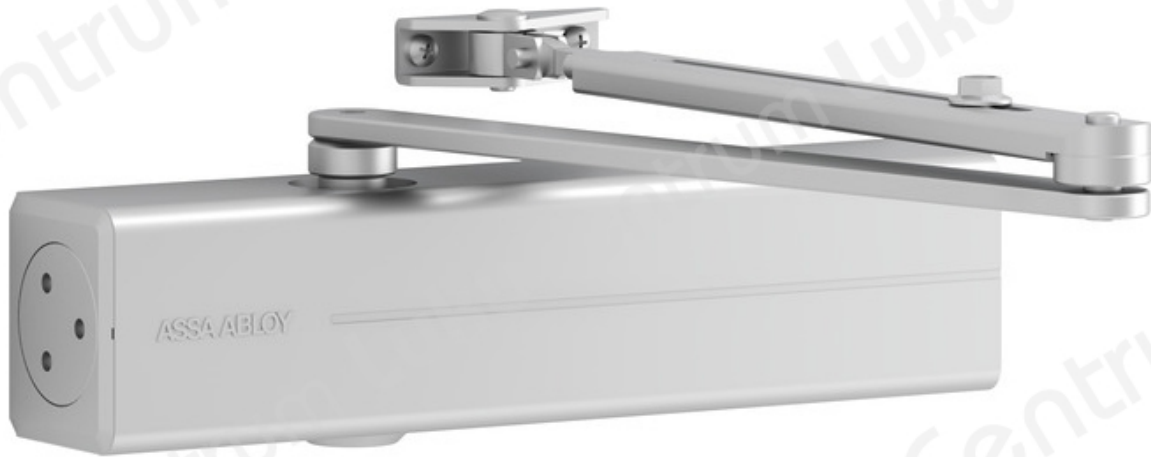

ASSA ABLOY DC300

Tootekirjeldus

- Sertifitseeritud kooskõlas standardiga EN 1154, suurus 3–6
- Sobib tule- ja suitsutõkkeustele
- Kuni 1400 mm laiustele ühepoolsetele ustele

Omadused:

- Saab kasutada koos integreeritud varjatud paigaldusplaadiga, sobib tule- ja suitsutõkkeustele
- Sobib DIN vasakukäelistele ja DIN paremakäelistele ustele
- Telje kõrgus reguleeritav kuni 14 mm
- Sulgumiskiirus, lukustumiskiirus ja tagasiliikumine reguleeritavad eesmise reguleerimisventiili kaudu
- Järjepideva toimimise tagavad termodünaamilised ventiilid
- Muutuv reguleeritav sulgemisjõud
- Avamisnurk kuni 180°
- Efektiivne tagasiliikumise- ja lukustuskiirus on reguleeritav
- Tarvikud kindlatele paigaldustüüpidele
- Palju erinevaid kasutusvõimalusi

Kokkusobivad tooted:

- Liugvars: [G195](#)
- Käärvars: [L190](#), [L199](#), [L191](#), [L197](#)
- Paigaldusplaat: [A120](#), [A124](#), [A123](#), [A154](#)

TOOTENIMETUS	SOODUS	HIND
Uksesulgur ASSA ABLOY DC300 (EN 3-6, hall, vars ei kuulu komplekti)		88.48 €
Uksesulgur ASSA ABLOY DC300 (EN 3-6, valge, vars ei kuulu komplekti)		88.48 €
Uksesulgur ASSA ABLOY DC300 (EN 3-6, must, vars ei kuulu komplekti)		88.48 €
Uksesulgur ASSA ABLOY DC300 (EN 3-6, pruun, vars ei kuulu komplekti)		88.48 €
Uksesulgur ASSA ABLOY DC310 (EN 3-6, viivitusega sulgumine, hall, vars ei kuulu komplekti)		116.04 €