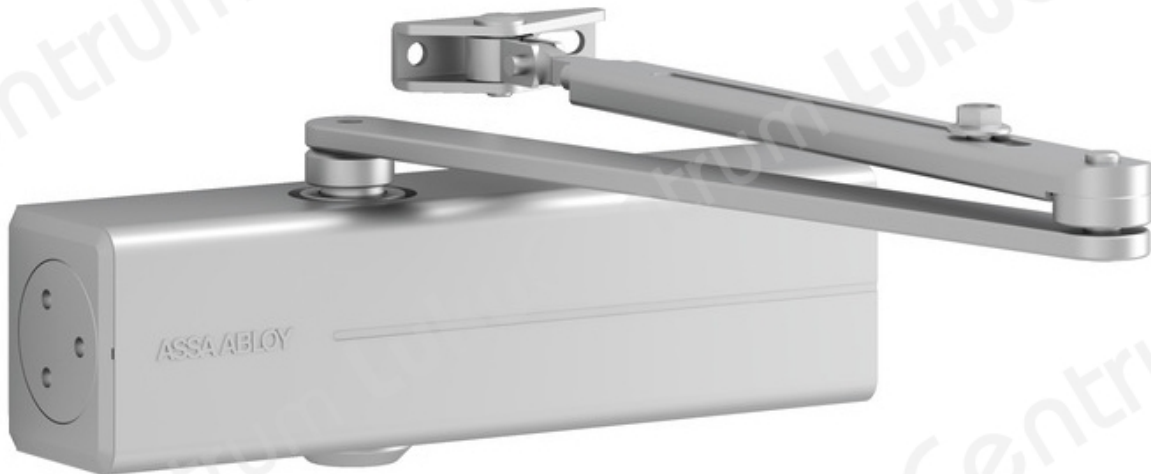

# ASSA ABLOY DC200

## Tootekirjeldus

Sertifitseeritud sulgur standardiga EN 1154, klass 2-4. Sulgurit saab kasutada koos integreeritud varjatud paigaldusplaadiga, sobib tule- ja suitsutõkkeustele.

### Omadused:

- Kaal: 1.6 kg
- Telje kõrgus ühtlaselt reguleeritav kuni 14 mm
- Töötemperatuur: +45°C kuni -35°C
- Avanemisnurk kuni 180°
- Reguleeritav sulgemis- ja riivistumiskiirus
- Reguleeritav riivistumise algnurk
- Järjepideva toimimise tagavad termodündaamilised ventiilid
- Vastab standardile EN1154, klass 2-4
- Standardvärvid: hõbedane (EV1), valge (RAL9016), pruun (RAL8014), must (RAL9005).