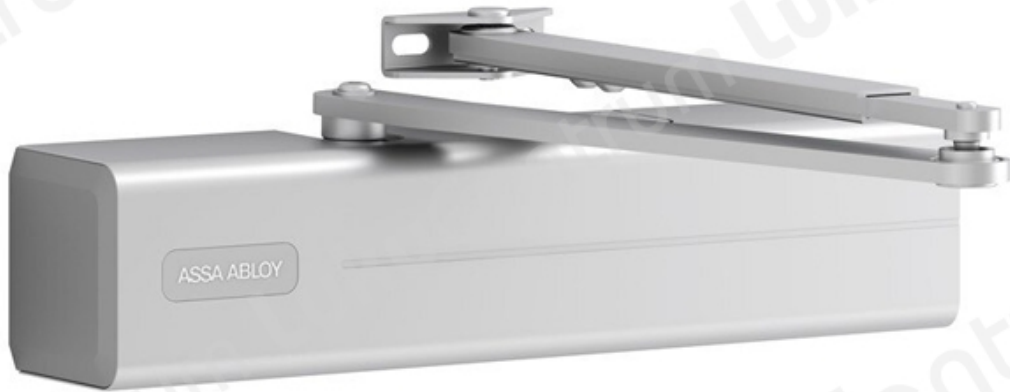

# ABLOY DC347

## Tootekirjeldus

- Sertifitseeritud kooskõlas standardiga EN 1154, suurus 5–7
- Sobib tule- ja suitsutõkkeustele
- Kuni 1600 mm laiustele ühepoolsetele ustele

### Omadused:

- Saab kasutada koos integreeritud varjatud paigaldusplaadiga, sobib tule- ja suitsutõkkeustele
- Sobib DIN vasakukäelistele ja DIN paremakäelistele ustele
- Telje kõrgus reguleeritav kuni 14 mm
- Sulgumiskiirus, lukustumiskiirus ja tagasiliikumine reguleeritavad eesmise reguleerimisventiili kaudu
- Järjepideva toimimise tagavad termodünaamilised ventiilid
- Muutuv reguleeritav sulgemisjõud
- Avamisnurk kuni 180°
- Efektiivne tagasiliikumise- ja lukustuskiirus on reguleeritav
- Tarvikud kindlatele paigaldustüüpidele
- Palju erinevaid kasutusvõimalusi