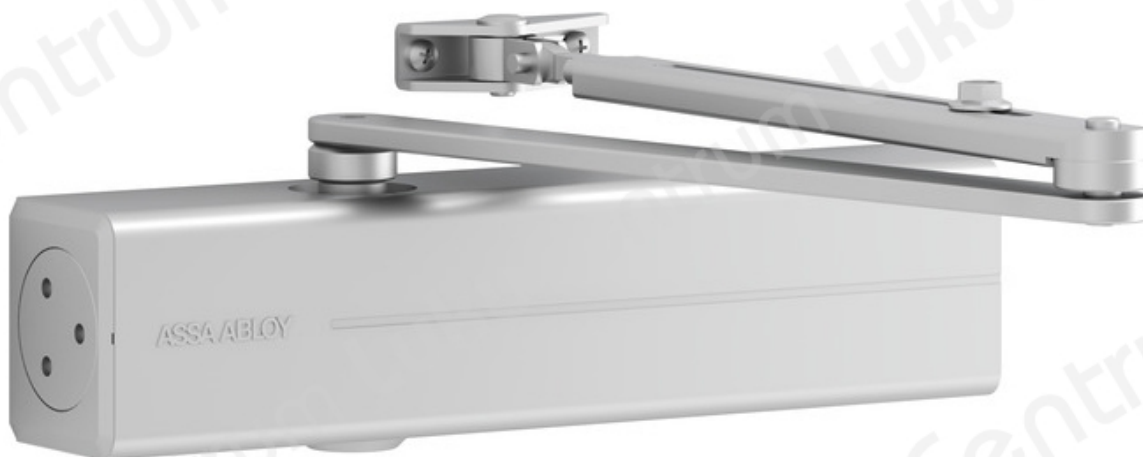

# ABLOY DC300

## Tootekirjeldus

- Sertifitseeritud kooskõlas standardiga EN 1154, suurus 3–6
- Sobib tule- ja suitsutõkkeustele
- Kuni 1400 mm laiustele ühepoolsetele ustele

### Omadused:

- Saab kasutada koos integreeritud varjatud paigaldusplaadiga, sobib tule- ja suitsutõkkeustele
- Sobib DIN vasakukäelistele ja DIN paremakäelistele ustele
- Telje kõrgus reguleeritav kuni 14 mm
- Sulgumiskiirus, lukustumiskiirus ja tagasiliikumine reguleeritavad eesmise reguleerimisventiili kaudu
- Järjepideva toimimise tagavad termodünaamilised ventiilid
- Muutuv reguleeritav sulgemisjõud
- Avamisnurk kuni 180°
- Efektiivne tagasiliikumise- ja lukustuskiirus on reguleeritav
- Tarvikud kindlatele paigaldustüüpidele
- Palju erinevaid kasutusvõimalusi

TOOTENIMETUS	SOODUS	HIND
Uksesulgur kÃ¤Ã¼rvarrega ASSA ABLOY DC300 (EN 3-6, hall)		81.60 €
Uksesulgur kÃ¤Ã¼rvarrega ASSA ABLOY DC300 (EN 3-6, valge)		81.60 €
Uksesulgur kÃ¤Ã¼rvarrega ASSA ABLOY DC300 (EN 3-6, must)		81.60 €