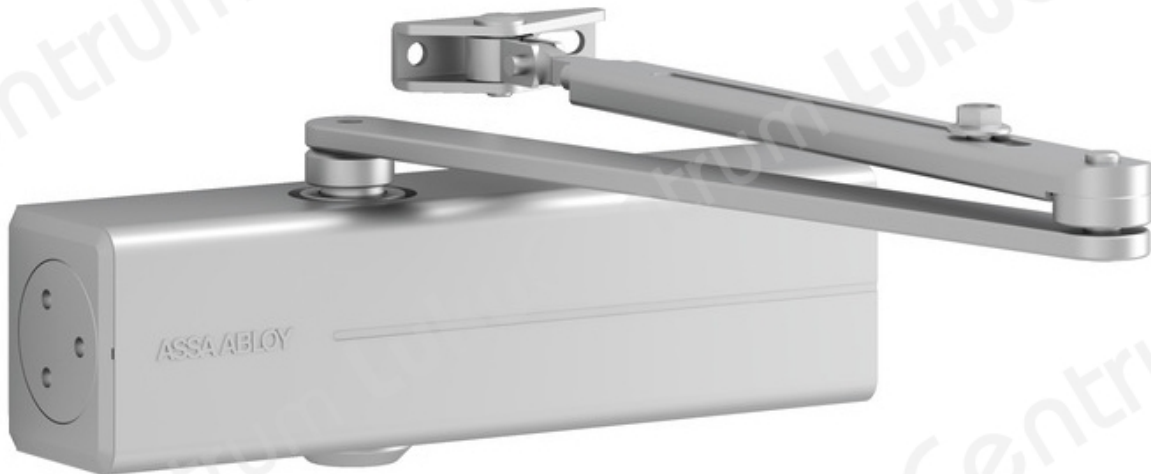

ABLOY DC200

Tootekirjeldus

Sertifitseeritud sulgur standardiga EN 1154, klass 2-4. Sulgurit saab kasutada koos integreeritud varjatud paigaldusplaadiga, sobib tule- ja suitsutõkkeustele.

Omadused:

- Värvus: must
- Kaal: 1.6 kg
- Telje kõrgus ühtlaselt reguleeritav kuni 14 mm
- Töötemperatuur: +45°C kuni -35°C
- Avanemisnurk kuni 180°
- Reguleeritav sulgemis- ja riivistumiskiirus
- Reguleeritav riivistumise algnurk
- Järjepideva toimimise tagavad termodündaamilised ventiilid
- Vastab standardile EN1154, klass 2-4
- Standardvärvid: hõbedane (EV1), valge (RAL9016), pruun (RAL8014), must (RAL9005).

Kasutuskohad:

- Vasaku- ja paremakäelised ukсед
- Suitsu- ja tuletõkkeuksed
- Ühepoolsed ukсед laiusega kuni 1100 mm

TOOTENIMETUS	SOODUS	HIND
--------------	--------	------

Uksesulgur kÃÃrvarrega ASSA ABLOY DC200 (EN 2-4, hall)		68.40 €
Uksesulgur kÃÃrvarrega ASSA ABLOY DC200 (EN 2-4, valge)		68.40 €
Uksesulgur kÃÃrvarrega ASSA ABLOY DC200 (EN 2-4, must)		68.40 €
Uksesulgur kÃÃrvarrega ASSA ABLOY DC200 (EN 2-4, pruun)		68.40 €