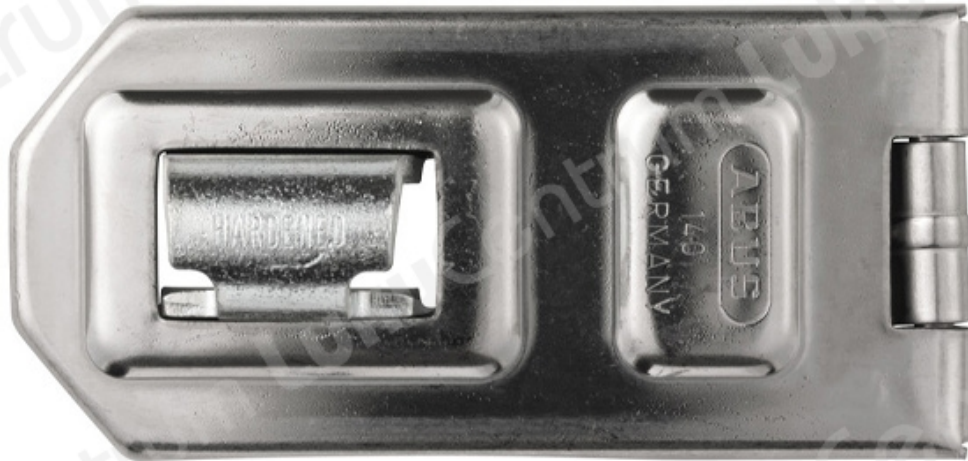

ABUS 140/120

Tootekirjeldus

ABUS pakub laias valikus erinevatel turvasemetel kinnitusraudu. Neid kinnitusraudu tunnete ära näiteks peidetud kruvide järgi. Lisaks on tabaluku karastatud terasest aasad kapseldatud riivi sisse ja pakuvad seega paremat kaitset sissemurdumiste eest. Koos vastava tabalukuga tagab kinnitusraud kõrgeima turvalisuse taseme ukse ja värava kinnitamisel. Tugev ABUS 140/120 Diskus® kinnitusraud sobib tasapinnaliste uste jaoks, st uksepaneel ja ukseraam on ühel tasapinnal. Disain on sobitatud originaalsete ABUS Diskus® tabalukkudega, nii et aas on varjestatud sissemurdumise tööriistade eest.

Tehnoloogiad:

- Roostevabast terasest kangi- ja hingetihvtid
- Karm konstruktsioon
- Rünaku eest kaitstud hinged
- Karastatud klamber
- Ideaalne koos Diskus® tabalukkudega
- Peidetud kruvid

TOOTENIMETUS	SOODUS	HIND
Kinnitusraud ABUS 140/120		23.49 €