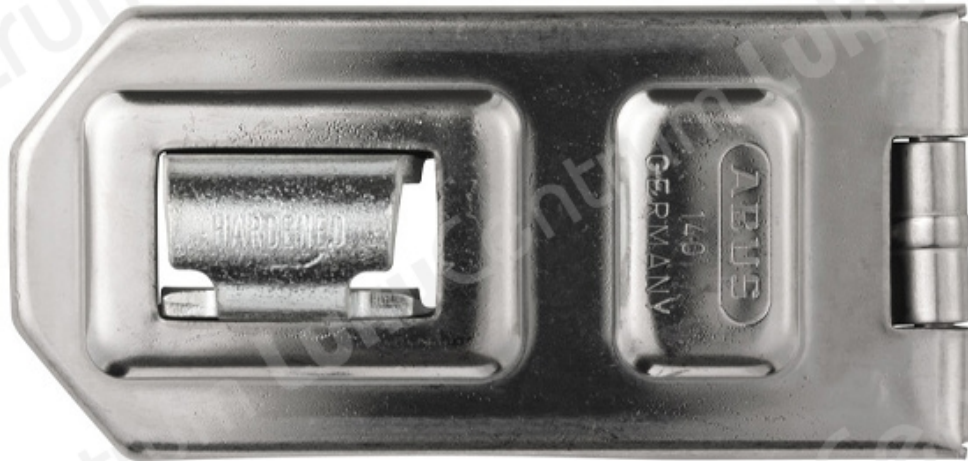

ABUS 140/120

Tootekirjeldus

ABUS pakub laias valikus erinevatel turvasemetel kinnitusraudu. Neid kinnitusraudu tunnete ära näiteks peidetud kruvide järgi. Lisaks on tabaluku karastatud terasest aasad kapseldatud riivi sisse ja pakuvad seega paremat kaitset sissemurdumiste eest. Koos vastava tabalukuga tagab kinnitusraud kõrgeima turvalisuse taseme ukse ja värava kinnitamisel. Tugev ABUS 140/120 Diskus® kinnitusraud sobib tasapinnaliste uste jaoks, st uksepaneel ja ukseraam on ühel tasapinnal. Disain on sobitatud originaalsete ABUS Diskus® tabalukkudega, nii et aas on varjestatud sissemurdumise tööriistade eest.

Tehnoloogiad:

- Roostevabast terasest kangi- ja hingetihvtid
- Karm konstruktsioon
- Rännaku eest kaitstud hinged
- Karastatud klamber
- Ideaalne koos Diskus® tabalukkudega
- Peidetud kruvid

TOOTENIMETUS	SOODUS	HIND
Kinnitusraud ABUS 140/120		23.49 €