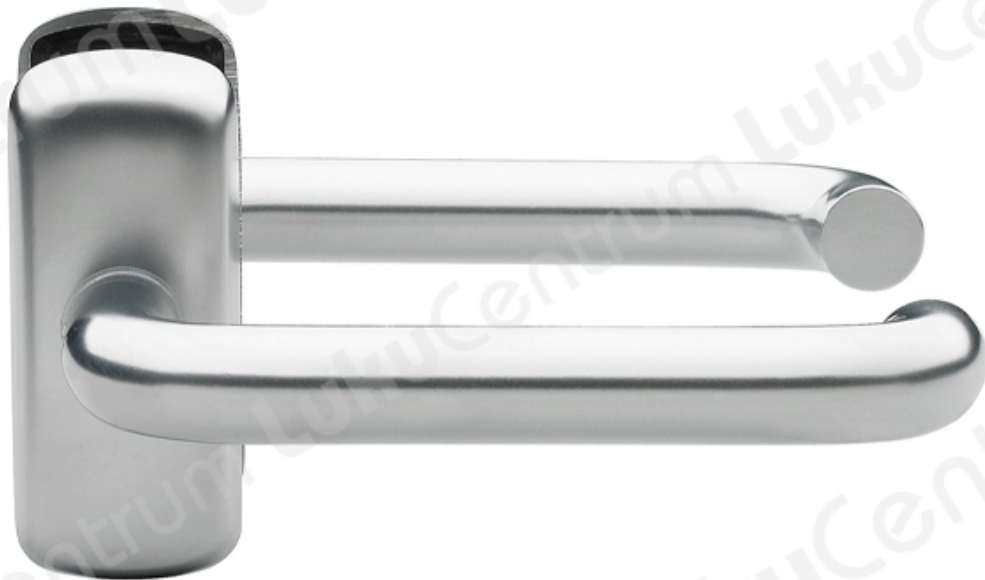

ABLOY PRESTO 3-16/0650

TOOTENIMETUS	SOODUS	HIND
Ukselink ABLOY PRESTO 3-16/0650 Ms/CR (läikiv kroom, 50-60 mm profiiluksele)		164.33 €
Ukselink ABLOY PRESTO 3-16/0650 Ms/HCR (mattkroom, 50-60 mm profiiluksele)		181.12 €