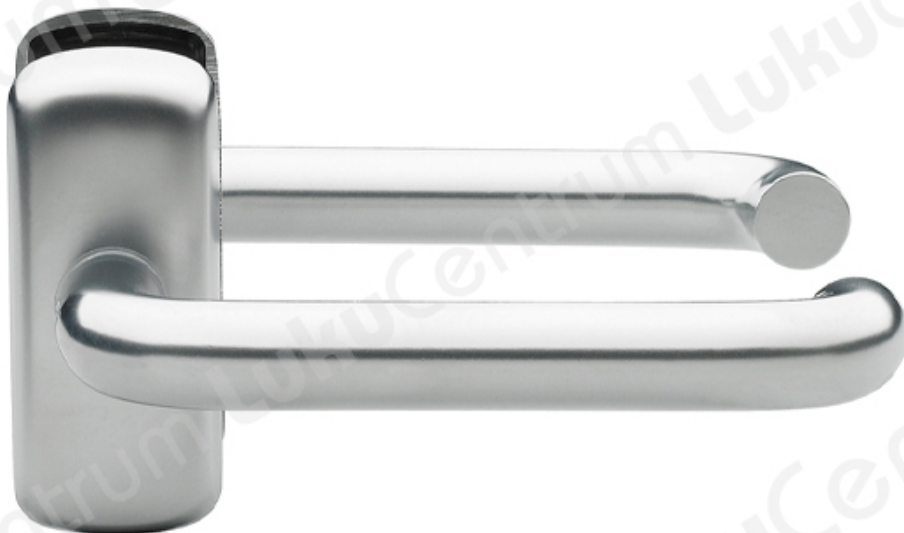

ABLOY PRESTO 3-16/0630

TOOTENIMETUS	SOODUS	HIND
Ukselink ABLOY PRESTO 3-16/0630 Ms/CR (läikiv kroom, 50-60 mm profiiluksele, väärtjas pimekilp, sees link)		170.87 €
Ukselink ABLOY PRESTO 3-16/0630 Ms/HCR (mattkroom, 50-60 mm profiiluksele, väärtjas pimekilp, sees link)		188.23 €