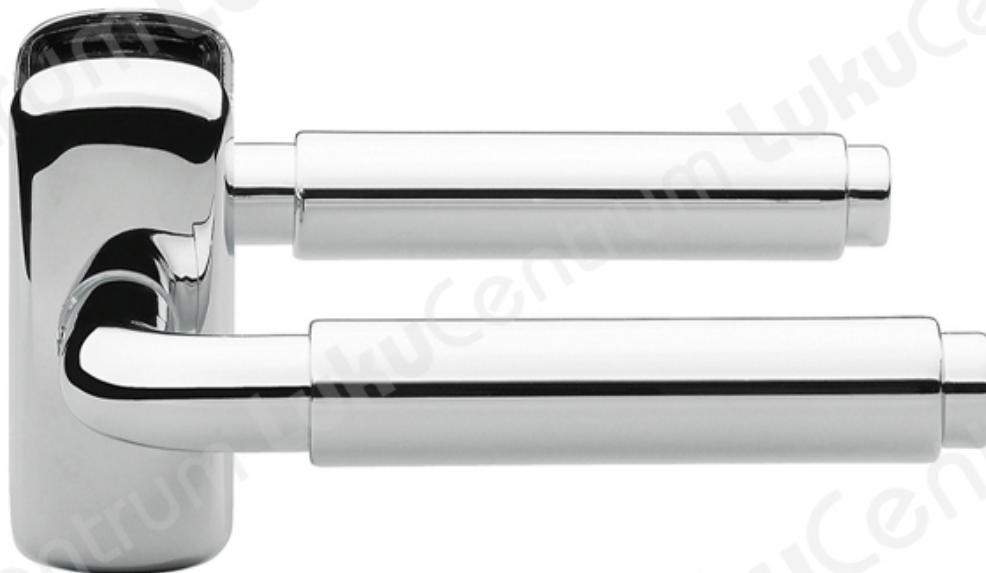

# ABLOY PARLAMENT 22/0650

| TOOTENIMETUS  | SOODUS | HIND     |
|---|--------|----------|
| Ukselink ABLOY PARLAMENT 22/0650 Ms/CR (läikiv kroom, 50-60 mm profiiluksele) |        | 187.48 € |
| Ukselink ABLOY PARLAMENT 22/0650 Ms/HCR (mattkroom, 50-60 mm profiiluksele)   |        | 206.38 € |