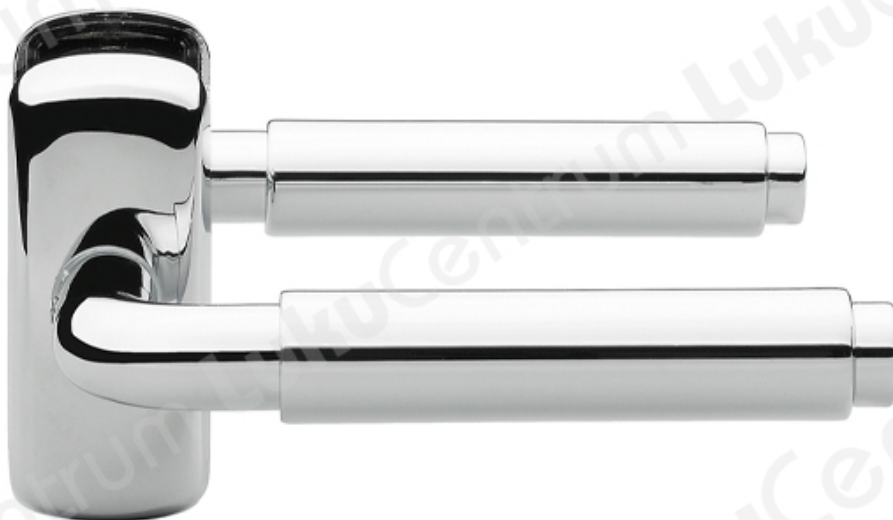

ABLOY PARLAMENT 22/0630

TOOTENIMETUS	SOODUS	HIND
Ukselink ABLOY PARLAMENT 22/0630 Ms/CR (läikiv kroom, 50-60 mm profiiluksele, väljas pimekilp, sees link)		194.59 €