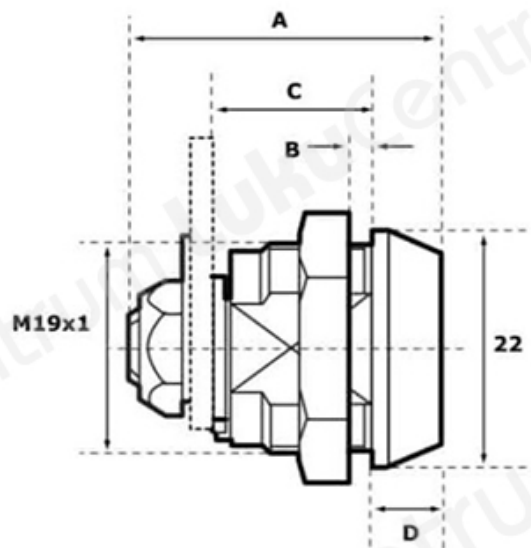

ABLOY CL105

Tootekirjeldus

Omadused:

- Materjal: messing
- Pikkus: 33 mm
- Maksimaalne ukse paksus: 9,5 mm
- Võtme saab lukust välja võtta kui lukk on lukus asendis

TOOTENIMETUS	SOODUS	HIND
Metallmõõblilukk ABLOY CL105C Classic (2 võtme)		52.00 €
Metallmõõblilukk ABLOY CL105C Classic (võtmeteta)		42.40 €

A = 33
B = 9.5
C = 18.5
D = 6.5