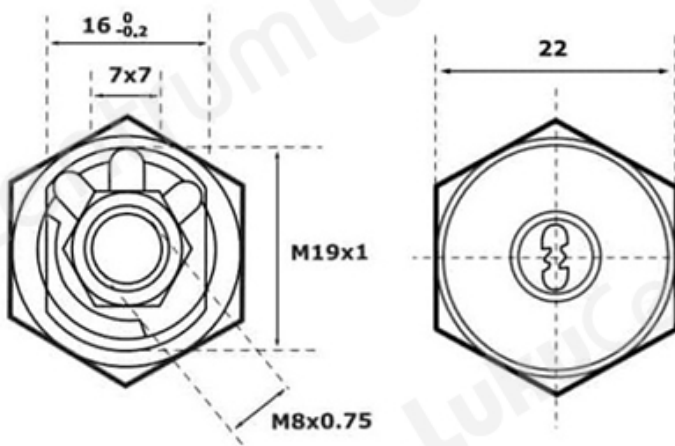

A = 33
B = 9.5
C = 18.5
D = 6.5