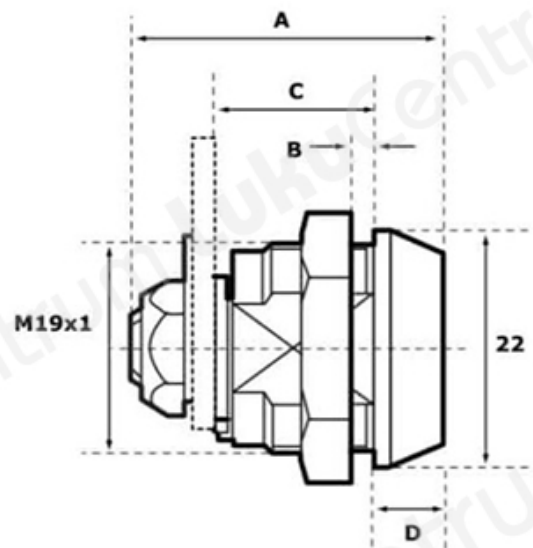

### Omadused:

- Materjal: messing
- Pikkus: 33 mm
- Maksimaalne ukse paksus: 9,5 mm
- Võtme saab lukust välja võtta kui lukk on lukus asendis

TOOTENIMETUS	SOODUS	HIND
Metallmõõblilukk ABLOY CL105C Classic (2 võtme)		52.00 €
Metallmõõblilukk ABLOY CL105C Classic (võtmeteta)		42.40 €

A = 33  
B = 9.5  
C = 18.5  
D = 6.5