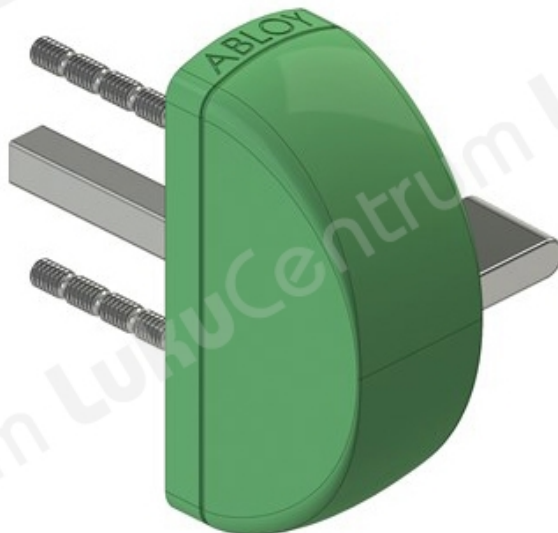

ABLOY CH017

Tootekirjeldus

- Profiiluste

TOOTENIMETUS	SOODUS	HIND
Evakuatsioonilink vÃ¤Ã¼ndenupp ABLOY CH017 CR (lÃ¤ikiv kroom)		74.15 €
Evakuatsioonilink vÃ¤Ã¼ndenupp ABLOY CH017 HCR (mattkroom)		83.44 €
Evakuatsioonilink vÃ¤Ã¼ndenupp ABLOY CH017 Ms/KiLa (poleeritud messing)		78.82 €