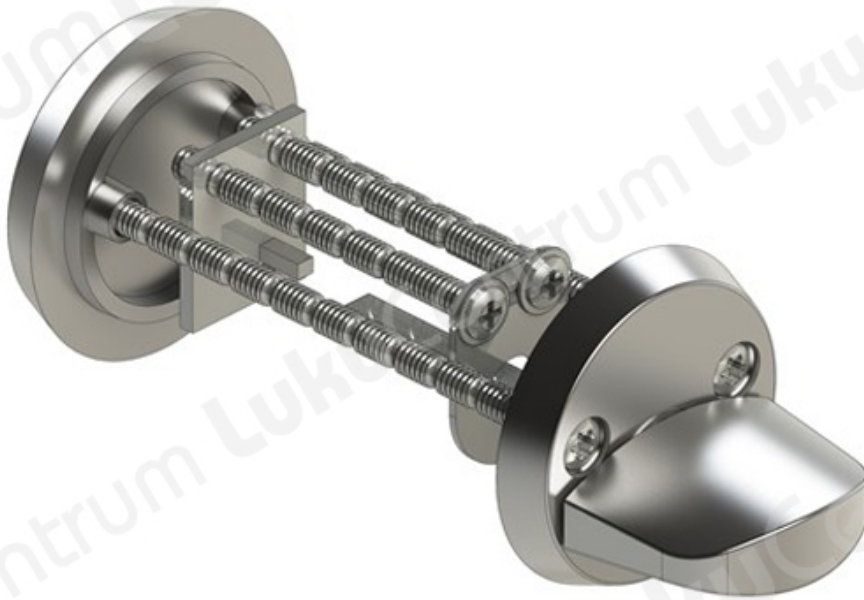

ABLOY CH003

Tootekirjeldus

Sobib kasutamiseks ustel, mida soovitakse avada vaid seestpoolt, näiteks terrasiuksed.

Omadused:

- Seespool väändenupp, väljaspool pimekilp

Kokkusobivad tooted:

- Lukukorpus: [LC100](#), [4190](#)

TOOTENIMETUS	SOODUS	HIND
Väändenupp ABLOY CH003 CR (läävikiv kroom)		42.20 €
Väändenupp ABLOY CH003 HCR (mattkroom)		43.79 €
Väändenupp ABLOY CH003 MS/HaLa (harjatud messing)		107.85 €
Väändenupp ABLOY CH003 NiHa (harjatud nikkel)		107.85 €
Väändenupp ABLOY CH003 MU (must RAL 9005)		107.85 €
Väändenupp ABLOY CH003 HAR (hall RAL 9006)		107.85 €