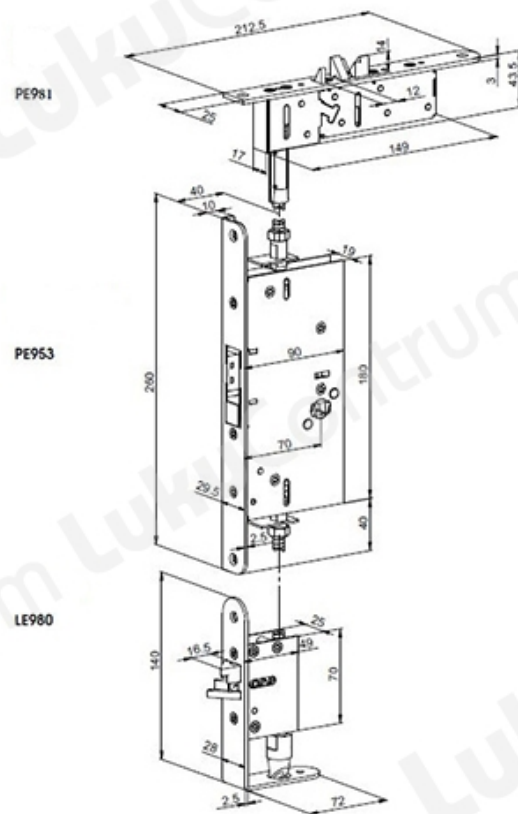

ABLOY PE912

Tootekirjeldus

- Elektriline lukupakett passiiv ustele.
- Skandinaavia.

Komplekt:

- Alumine riiv sileuksele - **Abloy LE980**
- Ülemine mehaaniline riiv sileuksele - **Abloy LE981**
- Keskmine lukk passiivsele sileuksele - **Abloy PE953**
- Servata otsaplaat passiivsele uksele - **813731**

| TOOTENIMETUS | SOODUS | HIND |
|---|----------|----------|
| Lukukorpuse komplekt ABLOY PE912 (elektriline, esiplaadiga) | 367.77 € | 420.31 € |