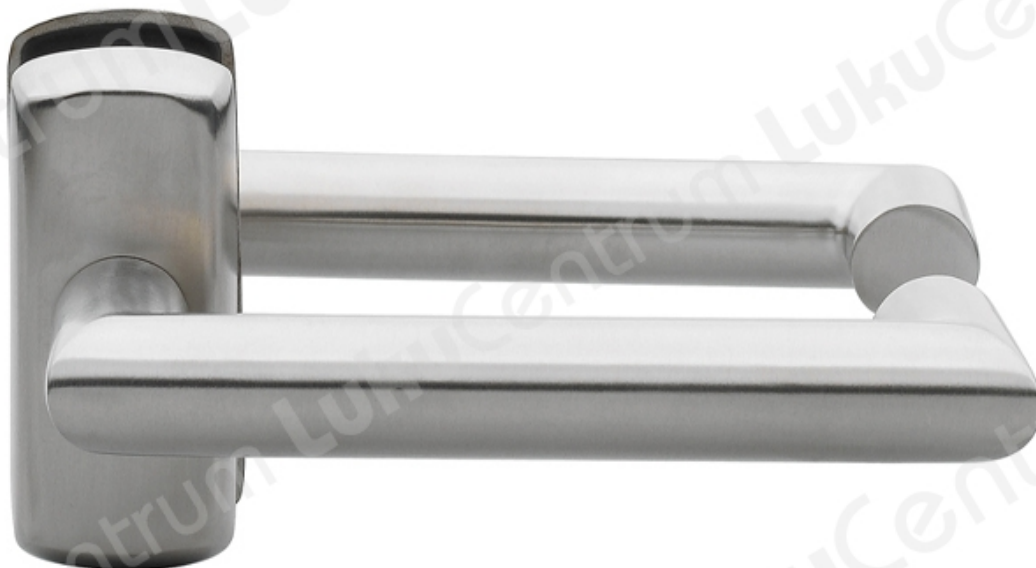

# ABLOY INOXI 3-19K/0650 EXIT

## Tootekirjeldus

Lingipaar jagatud väänderauaga, evakuatsiooniteede ustele.

### Omadused:

- Kilp: Abloy 0650
- Standard tarne uksele paksusega 38-54 mm
- Sisaldab 2 tagasitõmbevedru
- Tugev tagasitõmbevedru tagab lingi korrektse asendi peale lingile vajutamist
- Jagatud väänderaud