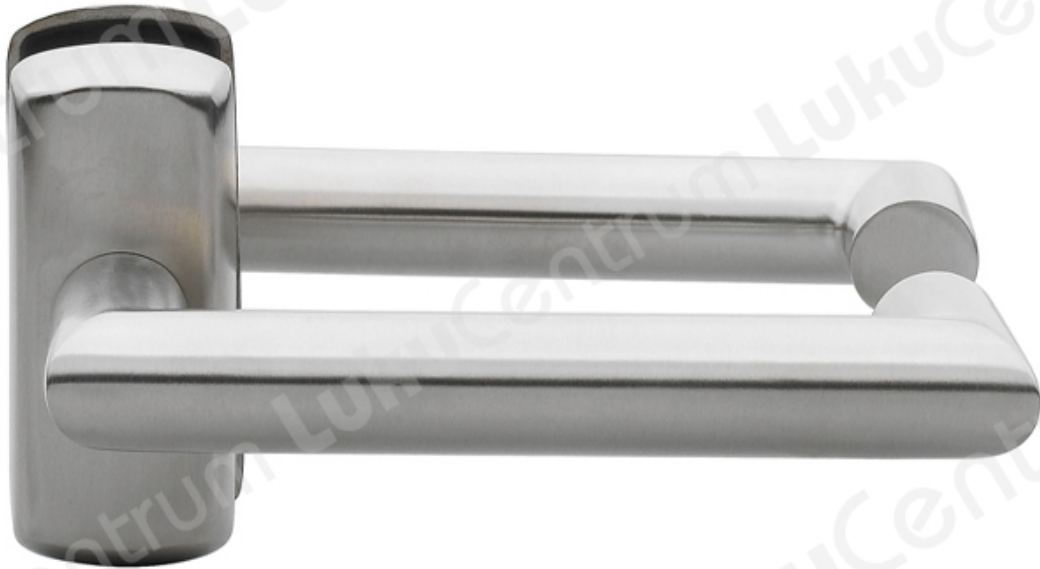

ABLOY INOXI 3-19K/0650 EXIT

Tootekirjeldus

Lingipaar jagatud väänderauaga, evakuatsiooniteede ustele.

Omadused:

- Kilp: Abloy 0650
- Standard tarne uksele paksusega 38-54 mm
- Sisaldab 2 tagasitõmbevedru
- Tugev tagasitõmbevedru tagab lingi korrektse asendi peale lingile vajutamist
- Jagatud väänderaud

| TOOTENIMETUS | SOODUS | HIND |
|--|--------|---------|
| Evakuatsioonilink ABLOY INOXI 3-19K/0650 EXIT HRV (roostevaba, 38-54 mm profiiluksele, jagatud väänderauaga) | | 86.42 € |