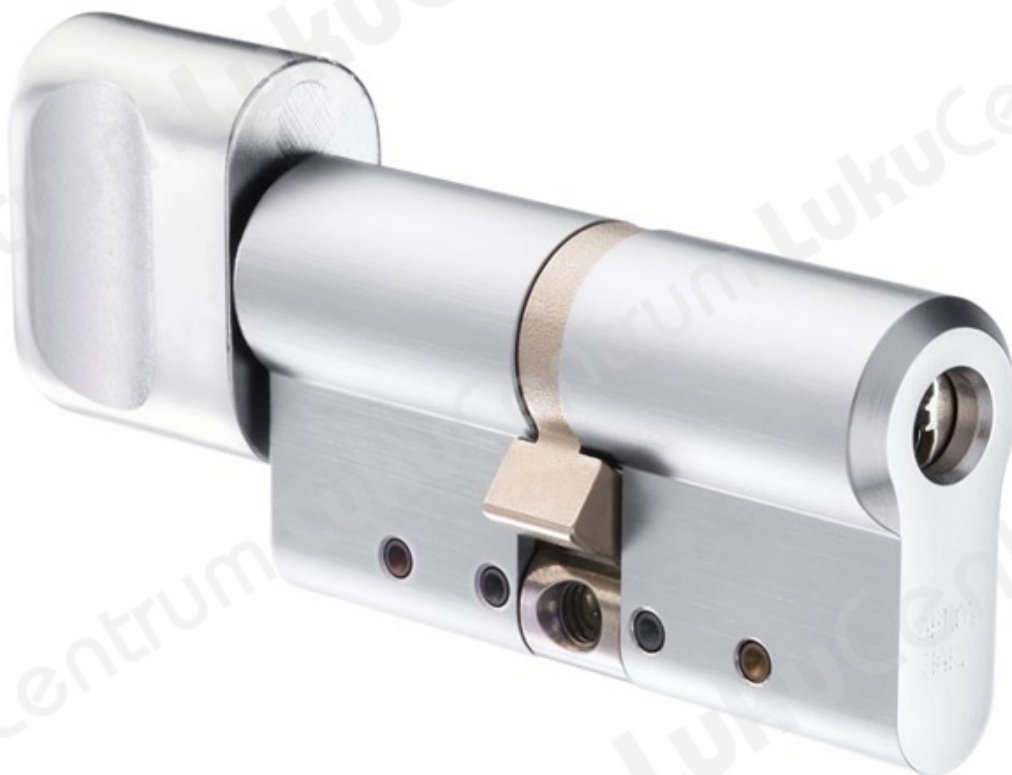

# ABLOY CY333T

TOOTENIMETUS	SOODUS	HIND
EURO lukus $\frac{1}{4}$ damik ABLOY CY333T Protec2 CR (l $\tilde{a}$ stikiv kroom, 3 v $\tilde{a}$ rtmega)		175.77 €
EURO lukus $\frac{1}{4}$ damik ABLOY CY333T Protec2 CR (l $\tilde{a}$ stikiv kroom, v $\tilde{a}$ rtmeteta)		109.68 €
EURO lukus $\frac{1}{4}$ damik ABLOY CY333T Protec2 HCR (mattkroom, 3 v $\tilde{a}$ rtmega)		193.35 €
EURO lukus $\frac{1}{4}$ damik ABLOY CY333T Protec2 HCR (mattkroom, v $\tilde{a}$ rtmeteta)		117.18 €