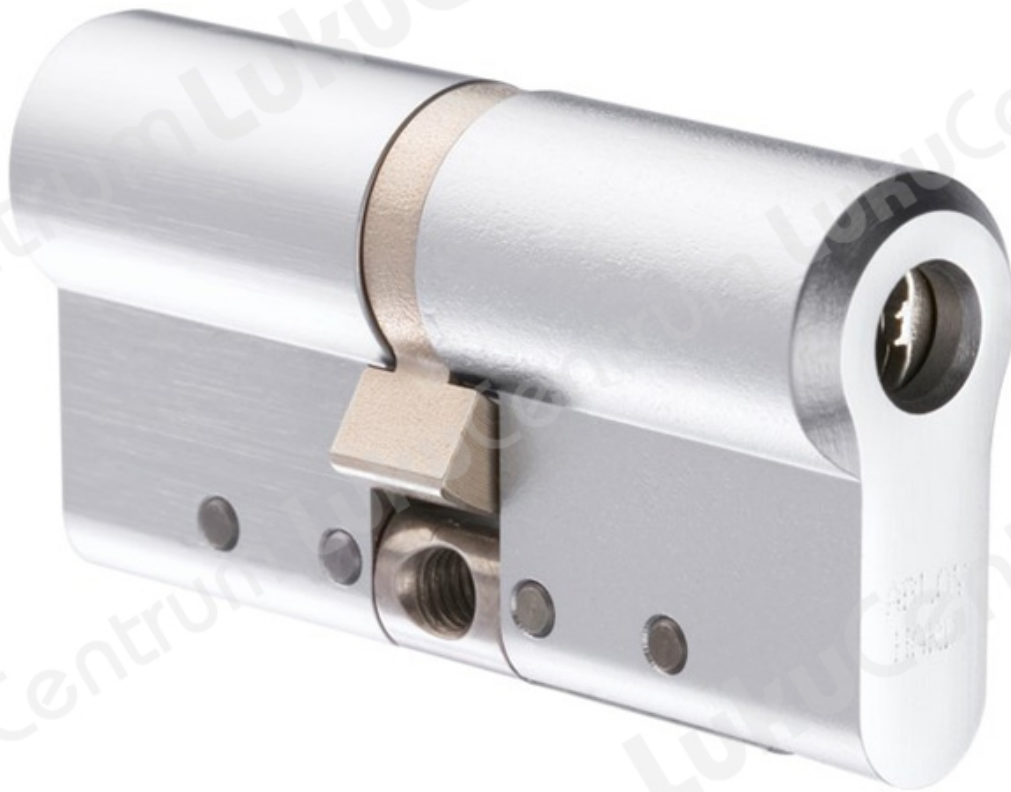

ABLOY CY332U

Tootekirjeldus

Karastatud terasest kahepoolne Europrofii DIN võtmepeesa reguleeritava pikkusega (5 mm astmega).

Omadused:

- Materjal: teras
- Võtmepeesa avatakse nii väljast- kui ka seestpoolt võtmest keerates
- Tugev kaitse murdvarguste eest

TOOTENIMETUS	SOODUS	HIND
EURO lukus $\frac{1}{4}$ damik ABLOY CY332U Novel CR (l \tilde{a} plikiv kroom, 3 v \tilde{a} mtmega)		175.00 €
EURO lukus $\frac{1}{4}$ damik ABLOY CY332U Novel CR (l \tilde{a} plikiv kroom, v \tilde{a} mtmeteta)		129.09 €
EURO lukus $\frac{1}{4}$ damik ABLOY CY332U Novel HCR (mattkroom, 3 v \tilde{a} mtmega)		192.46 €
EURO lukus $\frac{1}{4}$ damik ABLOY CY332U Novel HCR (mattkroom, v \tilde{a} mtmeteta)		142.06 €