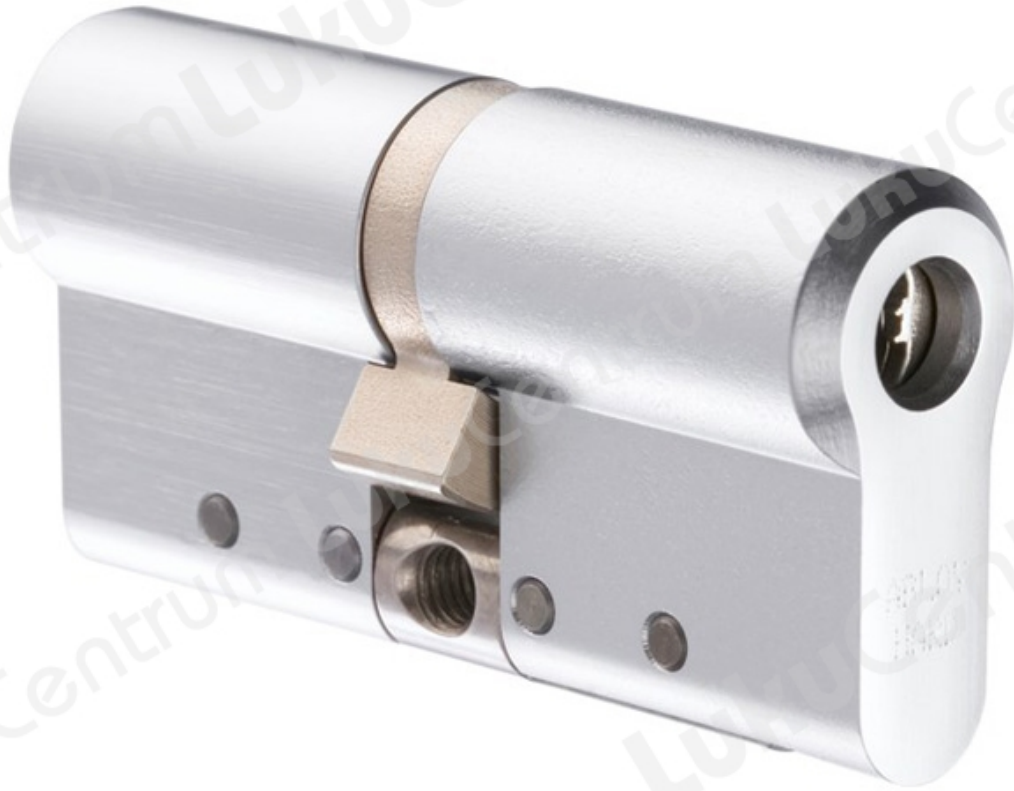

# ABLOY CY332U

## Tootekirjeldus

Karastatud terasest kahepoolne Europrofii DIN võtmepeesa reguleeritava pikkusega (5 mm astmega).

### Omadused:

- Materjal: teras
- Võtmepeesa avatakse nii väljast- kui ka seestpoolt võtmest keerates
- Tugev kaitse murdvarguste eest

TOOTENIMETUS	SOODUS	HIND
EURO lukus $\frac{1}{4}$ damik ABLOY CY332U Novel CR (läikiv kroom, 3 v $\frac{1}{2}$ mmega)		175.00 €
EURO lukus $\frac{1}{4}$ damik ABLOY CY332U Novel CR (läikiv kroom, v $\frac{1}{2}$ mmeteta)		129.09 €
EURO lukus $\frac{1}{4}$ damik ABLOY CY332U Novel HCR (mattkroom, 3 v $\frac{1}{2}$ mmega)		192.46 €
EURO lukus $\frac{1}{4}$ damik ABLOY CY332U Novel HCR (mattkroom, v $\frac{1}{2}$ mmeteta)		142.06 €