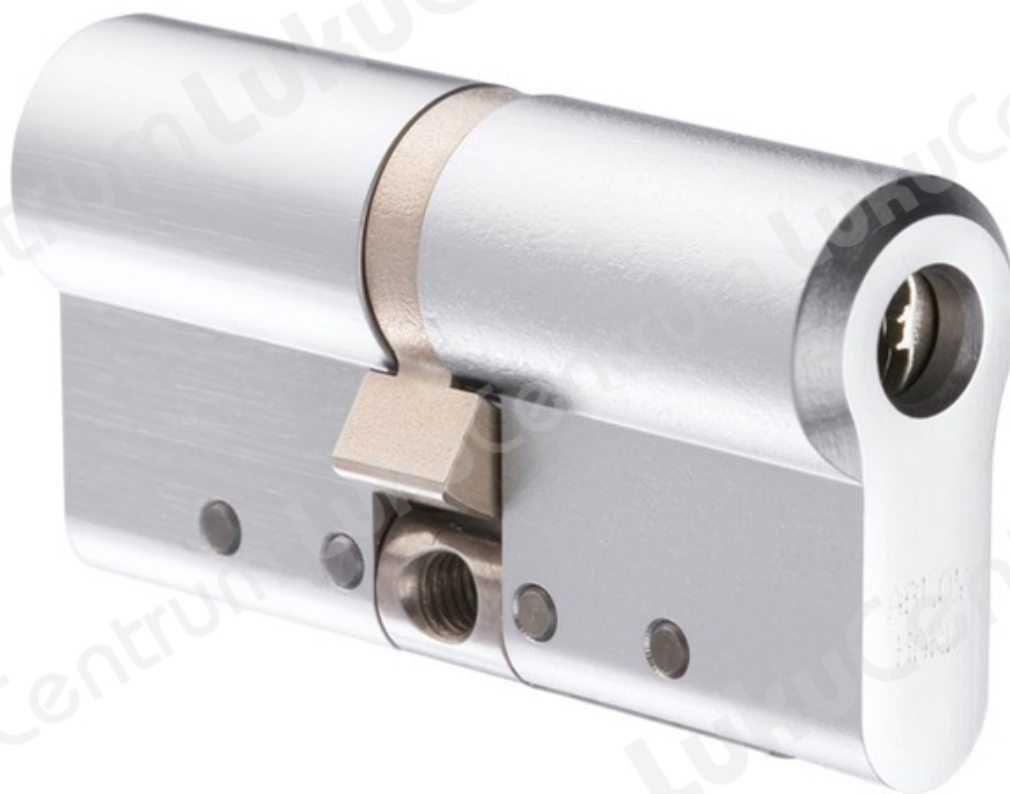

ABLOY CY332T

TOOTENIMETUS	SOODUS	HIND
EURO lukus $\frac{1}{4}$ damik ABLOY CY332T Protec2 CR (l \ddot{a} stikiv kroom, 3 v \ddot{a} rtmega)		174.16 €
EURO lukus $\frac{1}{4}$ damik ABLOY CY332T Protec2 CR (l \ddot{a} stikiv kroom, v \ddot{a} rtmeteta)		113.02 €
EURO lukus $\frac{1}{4}$ damik ABLOY CY332T Protec2 HCR (mattkroom, 3 v \ddot{a} rtmega)		191.65 €
EURO lukus $\frac{1}{4}$ damik ABLOY CY332T Protec2 HCR (mattkroom, v \ddot{a} rtmeteta)		118.74 €