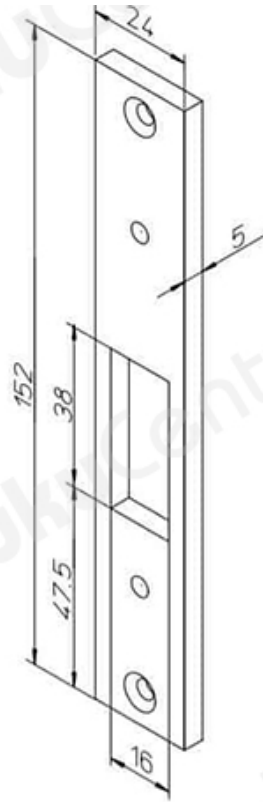

Abloy 4614

Tootekirjeldus

- Vasturaud manteluksele.
- Pinnakate: kroomitud teras.

Kokkusobivad tooted:

- Lukukorpus: [LC300](#), [LC301](#), [LC301F](#), [LC302](#), [LC303](#), [LC130](#), [LC132](#)

TOOTENIMETUS	SOODUS	HIND
Vasturaud Abloy 4614 Fe/CR (kruvideta)		9.26 €