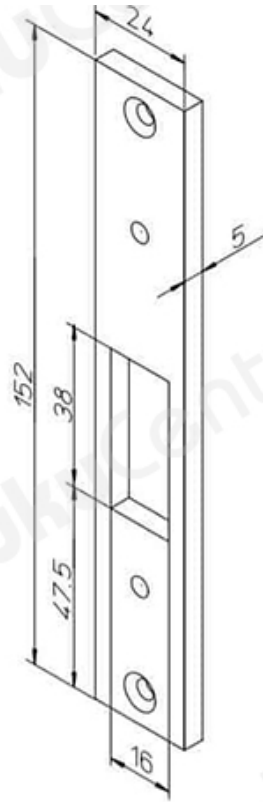

Abloy 4614

Tootekirjeldus

- Vasturaud manteluksele.
- Pinnakate: kroomitud teras.

Kokkusobivad tooted:

- Lukukorpus: [LC300](#), [LC301](#), [LC301F](#), [LC302](#), [LC303](#), [LC130](#), [LC132](#)

| TOOTENIMETUS | SOODUS | HIND |
|--|--------|--------|
| Vasturaud Abloy 4614 Fe/CR (kruvideta) | | 9.26 € |