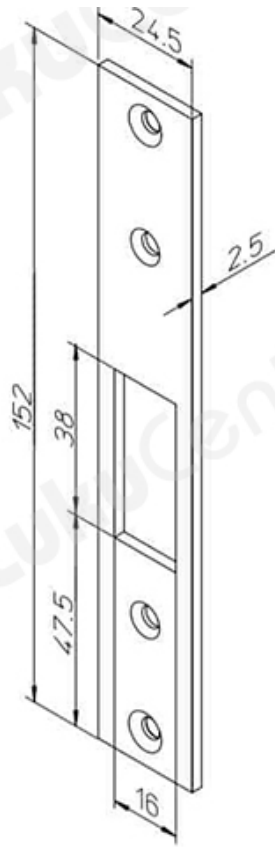

Abloy 4613

Tootekirjeldus

- Vasturaud sileuksele.
- Pinnakate: kroomitud teras.

Kokkusobivad tooted:

- Lukukorpus: [LC300](#), [LC301](#), [LC301F](#), [LC302](#), [LC303](#), [LC130](#), [LC132](#)

TOOTENIMETUS	SOODUS	HIND
Vasturaud Abloy 4613 Fe/CR (kruvideta)		5.50 €