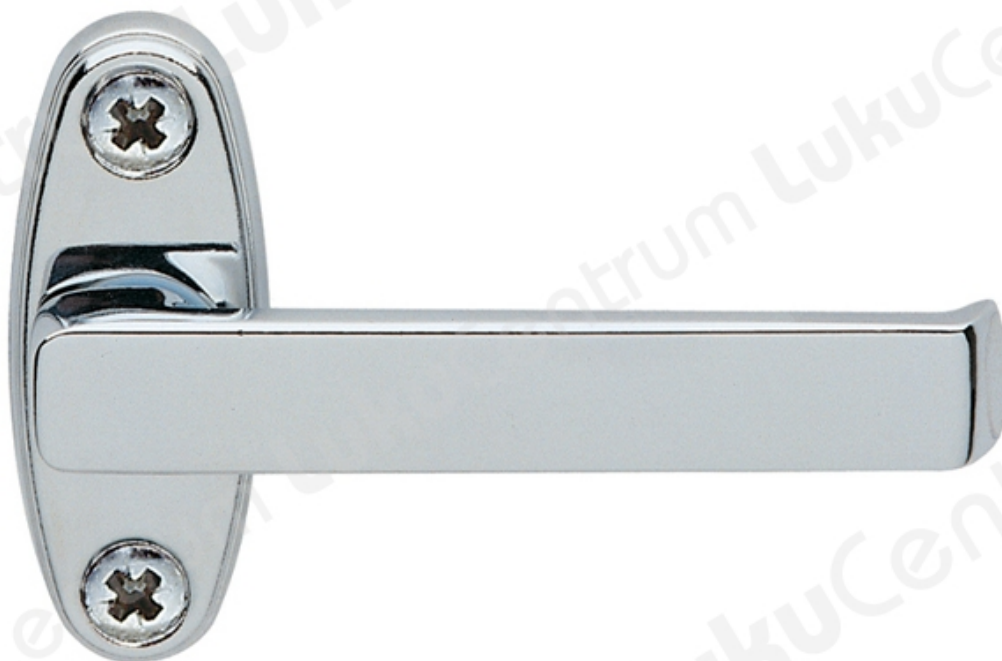

ABLOY PRIME 55/152

Tootekirjeldus

- Materjal: messing või tsink
- Pinnatöötlus: läikiv kroom, mattkroom, poleeritud messing, harjatud messing, valge
- Sobib ventilatsiooni akendele ja luukidele.

TOOTENIMETUS	SOODUS	HIND
Aknalink ABLOY PRIME 55/152 Ms/CR (läikiv kroom)		22.13 €
Aknalink ABLOY PRIME 55/152 Zn/CR (läikiv kroom, ilma kruvideta)		9.62 €
Aknalink ABLOY PRIME 55/152 Zn/CR (läikiv kroom, 16-20 mm, ilma kruvideta)		11.86 €
Aknalink ABLOY PRIME 55/152 Zn/CR (läikiv kroom, 16-33 mm, ilma kruvideta)		11.22 €
Aknalink ABLOY PRIME 55/152 Zn/CR (läikiv kroom)		11.69 €
Aknalink ABLOY PRIME 55/152 Ms/HCR (mattkroom)		24.32 €
Aknalink ABLOY PRIME 55/152 Ms/KiLa (poleeritud messing)		23.70 €
Aknalink ABLOY PRIME 55/152 Ms/HaLa (harjatud messing)		24.51 €
Aknalink ABLOY PRIME 55/152 Zn/VAL (valge RAL 9010, ilma kruvideta)		11.33 €

TOOTENIMETUS	SOODUS	HIND
Aknalink ABLOY PRIME 55/152 Zn/VAL (valge RAL 9010)		14.29 €