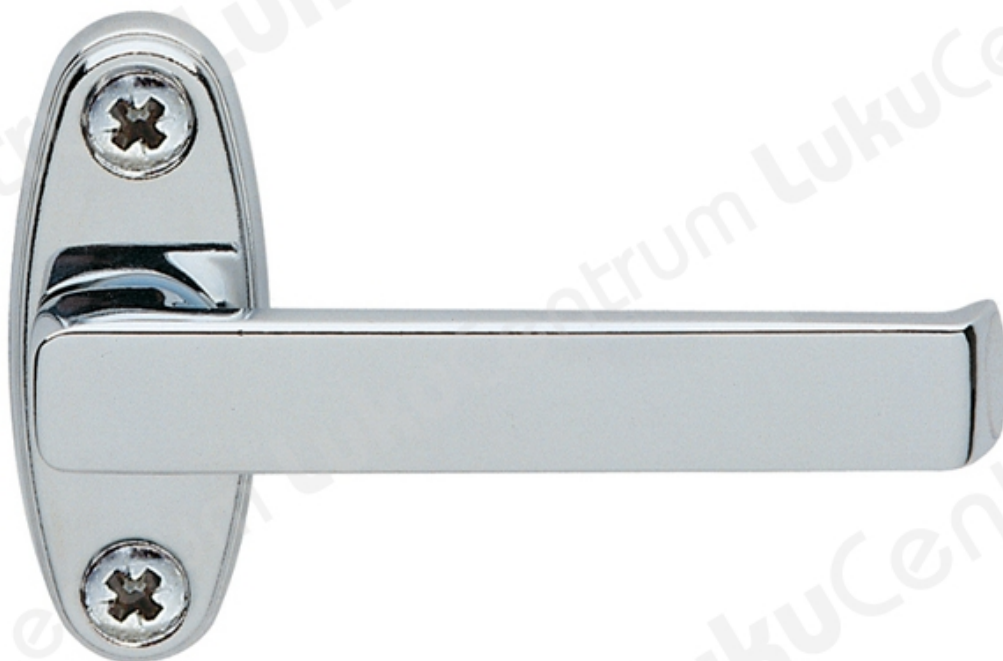

# ABLOY PRIME 55/152

## Tootekirjeldus

- Materjal: messing või tsink
- Pinnatöötlus: läikiv kroom, mattkroom, poleeritud messing, harjatud messing, valge
- Sobib ventilatsiooni akendele ja luukidele.

TOOTENIMETUS	SOODUS	HIND
AknaLink ABLOY PRIME 55/152 Ms/CR (läikiv kroom)		22.13 €
AknaLink ABLOY PRIME 55/152 Zn/CR (läikiv kroom, ilma kruvideta)		9.62 €
AknaLink ABLOY PRIME 55/152 Zn/CR (läikiv kroom, 16-20 mm, ilma kruvideta)		11.86 €
AknaLink ABLOY PRIME 55/152 Zn/CR (läikiv kroom, 16-33 mm, ilma kruvideta)		11.22 €
AknaLink ABLOY PRIME 55/152 Zn/CR (läikiv kroom)		11.69 €
AknaLink ABLOY PRIME 55/152 Ms/HCR (mattkroom)		24.32 €
AknaLink ABLOY PRIME 55/152 Ms/KiLa (poleeritud messing)		23.70 €
AknaLink ABLOY PRIME 55/152 Ms/HaLa (harjatud messing)		24.51 €
AknaLink ABLOY PRIME 55/152 Zn/VAL (valge RAL 9010, ilma kruvideta)		11.33 €