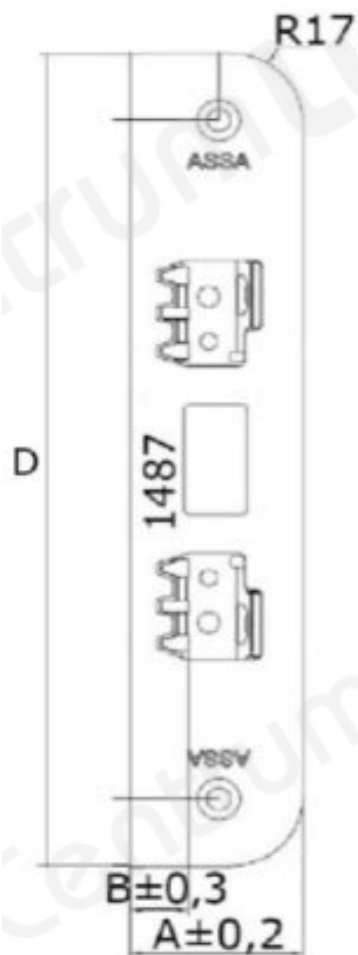

ASSA 1487-1 ZN

Tootekirjeldus

- Pinnaviimistlus: tsink
- Materjal: roostevaba teras
- Lingikeele kauguse reguleerimise võimalus
- Sobib kasutamiseks koos turvalukkudega metallustel ja teistel turvaustel.
- Vasturaua serv on ümardatud, et vähendada hõõrdumist vasturaua ja lukukeele vahel.
- Kruvidega mitmes suunas kinnitatav.
- Vastab Rootsi turvastandardi SS3522 järgi 3.klassi nõuetele.

| TOOTENIMETUS | SOODUS | HIND |
|--|---------|---------|
| Sile / tahvel vasturaud ASSA 1487-1 ZN | 30.26 € | 30.26 € |

| Vasturaud | A | B | C | D |
|-----------|------|------|------|-----|
| 1487-1 | 40 | 13,5 | | 200 |
| 1487-2 | 40 | 16,5 | | 200 |
| 1487-3 | 43,5 | 20 | | 200 |
| 1487-4 | 45 | 21,5 | | 200 |
| 1487-5 | 29,5 | 5,5 | 29,5 | 200 |
| 1487-9 | 25 | 5,5 | | 245 |
| 1264-1 | 36 | 13,5 | | 150 |
| 1264-2 | 36 | 16 | | 150 |
| 1264-3 | 36 | 19 | | 150 |
| 1264-4 | 40 | 23 | | 150 |
| 1264-5 | 36 | 13 | | 150 |
| 1264-6 | 36 | 16 | | 150 |
| 1264-7 | 40 | 20 | | 150 |
| 1264-8 | 24 | 5,5 | 22 | 155 |