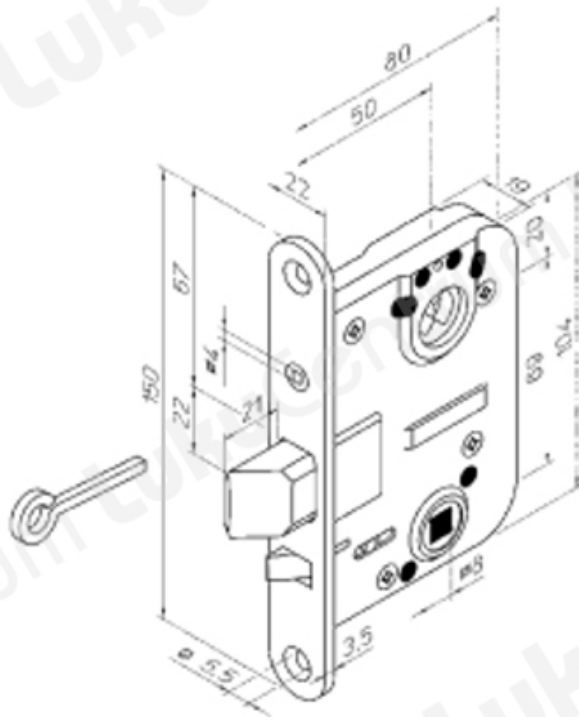

ABLOY 4190T

TOOTENIMETUS	SOODUS	HIND
Lukukorpus ABLOY 4190T Fe/ZL (parem käsi)		0.00 €