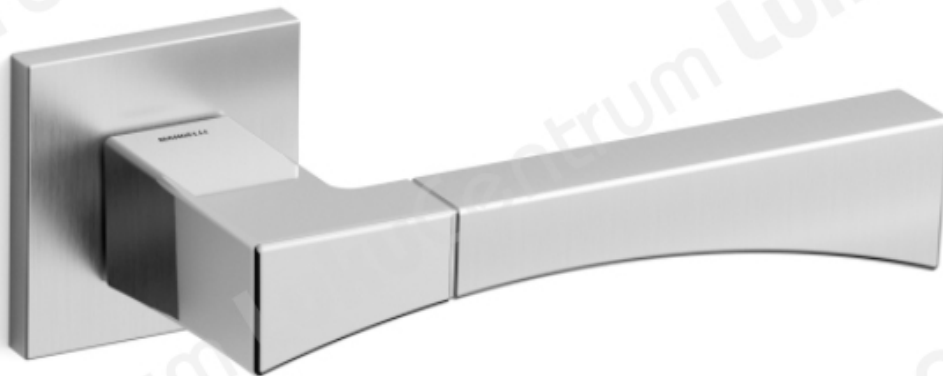

Mandelli LIFE

| TOOTENIMETUS | SOODUS | HIND |
|--|----------|----------|
| Ukselink Mandelli LIFE 1171/SB (lãkiv/satiinmessing, 44-64 mm uksele) | 111.74 € | 131.46 € |
| Ukselink Mandelli LIFE 1171/SB (lãkiv/satiinkroom, 44-64 mm uksele) | 117.86 € | 138.66 € |
| Ukselink Mandelli LIFE 1171/SB (grafiit, 44-64 mm uksele) | 132.86 € | 156.30 € |
| Ukselink Mandelli LIFE 1171/Y lukusãdamiku kilbiga (lãkiv/satiinmessing, 44-64 mm uksele) | 131.48 € | 154.68 € |
| Ukselink Mandelli LIFE 1171/Y lukusãdamiku kilbiga (lãkiv/satiinkroom, 44-64 mm uksele) | 139.69 € | 164.34 € |
| Ukselink Mandelli LIFE 1171/Y lukusãdamiku kilbiga (grafiit, 44-64 mm uksele) | 159.22 € | 187.32 € |
| Ukselink Mandelli LIFE 1171/R5 wc pããraga (lãkiv/satiinmessing, 44-64 mm uksele) | 170.44 € | 200.52 € |
| Ukselink Mandelli LIFE 1171/R5 wc pããraga (lãkiv/satiinkroom, 44-64 mm uksele) | 176.56 € | 207.72 € |
| Ukselink Mandelli LIFE 1171/R5 wc pããraga (grafiit, 44-64 mm uksele) | 201.25 € | 236.76 € |
| Ukselink Mandelli LIFE 1170/Y pika plaadi ja lukusãdamiku avaga (lãkiv/satiinmessing, 36-56 mm uksele) | 131.48 € | 154.68 € |
| Ukselink Mandelli LIFE 1170/Y pika plaadi ja lukusãdamiku avaga (lãkiv/satiinkroom, 36-56 mm uksele) | 139.69 € | 164.34 € |