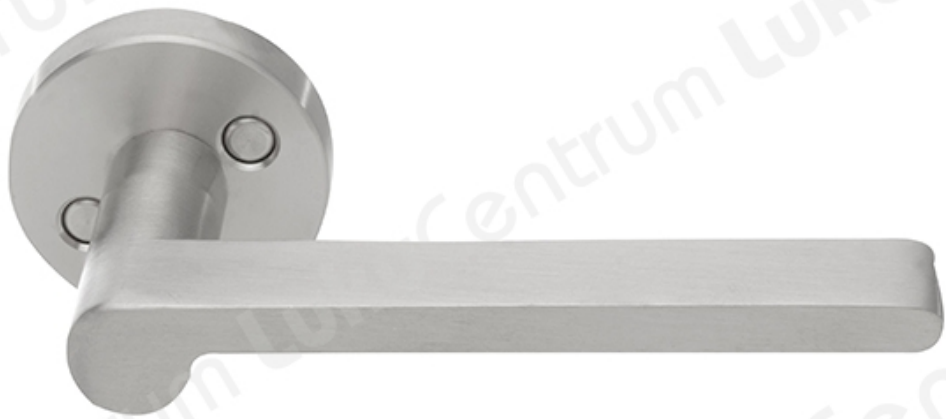

# ASSA Epok 1937

TOOTENIMETUS	SOODUS	HIND
Ukselink ASSA Epok 1937 (matt kroom) (lisavedruga)		161.87 €
Ukselink ASSA Epok 1937 (l��vikiv kroom) (lisavedruga)		178.58 €
Ukselink ASSA Epok 1937 (matt messing) (lisavedruga)		153.01 €
Ukselink ASSA Epok 1937 (must/mirus) (lisavedruga)		194.38 €