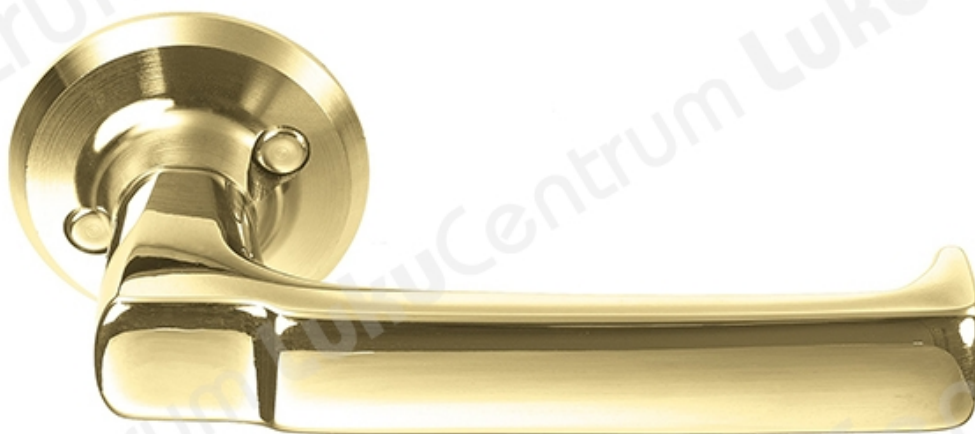

# ASSA 6647

TOOTENIMETUS	SOODUS	HIND
Ukselink ASSA 6647 (prion) (lisavedruga)		168.85 €
Ukselink ASSA 6647 (l��nikiv messing) (lisavedruga)		148.90 €
Ukselink ASSA 6647 (matt messing) (lisavedruga)		138.17 €
Ukselink ASSA 6647 (l��nikiv kroom) (lisavedruga)		138.17 €
Ukselink ASSA 6647 (matt kroom) (lisavedruga)		138.17 €