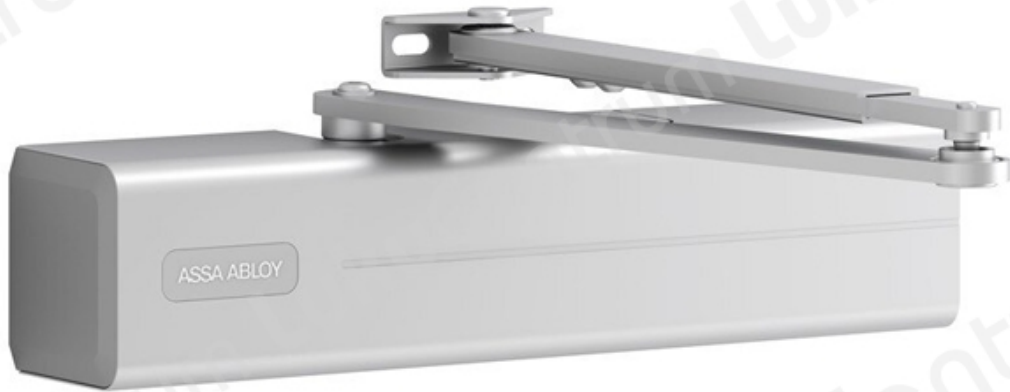

ABLOY DC347

Tootekirjeldus

- Sertifitseeritud kooskõlas standardiga EN 1154, suurus 5–7
- Sobib tule- ja suitsutõkkeustele
- Kuni 1600 mm laiustele ühepoolsetele ustele

Omadused:

- Saab kasutada koos integreeritud varjatud paigaldusplaadiga, sobib tule- ja suitsutõkkeustele
- Sobib DIN vasakukäelistele ja DIN paremakäelistele ustele
- Telje kõrgus reguleeritav kuni 14 mm
- Sulgumiskiirus, lukustumiskiirus ja tagasiliikumine reguleeritavad eesmise reguleerimisventiili kaudu
- Järjepideva toimimise tagavad termodünaamilised ventiilid
- Muutuv reguleeritav sulgemisjõud
- Avamisnurk kuni 180°
- Efektiivne tagasiliikumise- ja lukustuskiirus on reguleeritav
- Tarvikud kindlatele paigaldustüüpidele
- Palju erinevaid kasutusvõimalusi

TOOTENIMETUS	SOODUS	HIND
Uksesulgur kÃ¤Ã¤rvarrega ASSA ABLOY DC247 (EN 5-7, hall)		188.16 €
Uksesulgur kÃ¤Ã¤rvarrega ASSA ABLOY DC247 (EN 5-7, valge)		254.40 €
Uksesulgur kÃ¤Ã¤rvarrega ASSA ABLOY DC247 (EN 5-7, must)		249.60 €