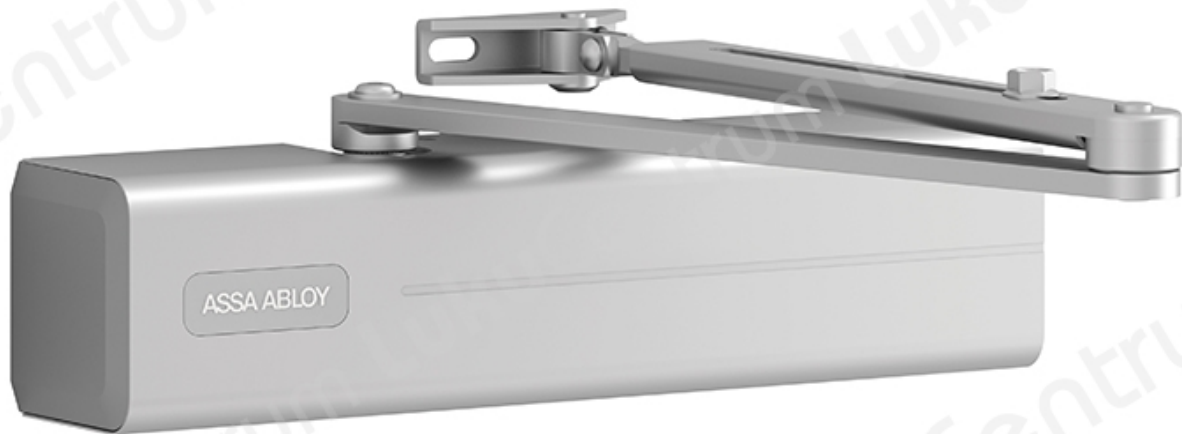

ABLOY DC336

Tootekirjeldus

Uksesulgur sise- ja välisustele.

Sulgur sobib tule- ja suitsutõkke ustele.

- Mõõdud: 64 mm x 57 mm x 270 mm
- Reguleeritav sulgemistugevus 3-6 klassini vastavalt ukksesulgurite Euroopa standardile EN1154
- Töötav temperatuurivahemikus: -35 ËŠC kuni +45 ËŠC
- Avamisnurk kuni 180°
- Komplekteerides sulgur standardveovarrega on soovitatav ukse kaal maksimaalselt 120 kg ning ukselehe laius kuni 1400 mm
- Komplekteerides sulgur liugveovarrega on soovitatav ukse kaal maksimaalselt 100 kg ning ukselehe laius kuni 1200 mm

TOOTENIMETUS	SOODUS	HIND
Uksesulgur kããrvarrega ASSA ABLOY DC336 (EN 3-6, hall)		88.80 €
Uksesulgur kããrvarrega ASSA ABLOY DC336 (EN 3-6, valge)		102.84 €
Uksesulgur kããrvarrega ASSA ABLOY DC336 (EN 3-6, must)		102.84 €
Uksesulgur kããrvarrega ASSA ABLOY DC336 (EN 3-6, pruun)		102.84 €
Uksesulgur kããrvarrega ASSA ABLOY DC336 (EN 3-6, roostevaba)		102.84 €