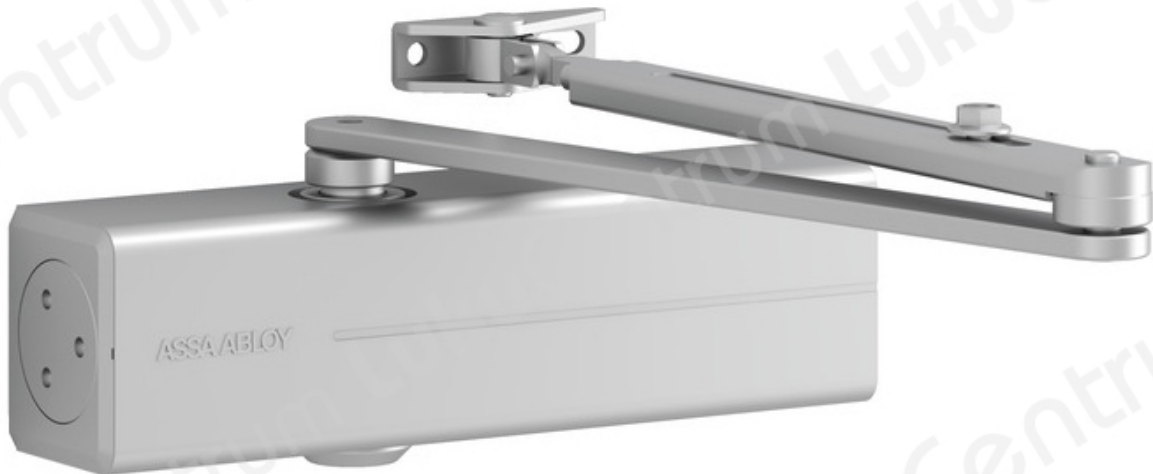

ABLOY DC200

Tootekirjeldus

Sertifitseeritud sulgur standardiga EN 1154, klass 2-4. Sulgurit saab kasutada koos integreeritud varjatud paigaldusplaadiga, sobib tule- ja suitsutõkkeuste.

Omadused:

- Värvus: must
- Kaal: 1.6 kg
- Telje kõrgus ühtlaselt reguleeritav kuni 14 mm
- Töötemperatuur: +45°C kuni -35°C
- Avanemisnurk kuni 180°
- Reguleeritav sulgemis- ja riivistumiskiirus
- Reguleeritav riivistumise algnurk
- Järjepideva toimimise tagavad termodündaamilised ventiilid
- Vastab standardile EN1154, klass 2-4
- Standardvärvid: hõbedane (EV1), valge (RAL9016), pruun (RAL8014), must (RAL9005).

Kasutuskohad:

- Vasaku- ja paremakäelised ukсед
- Suitsu- ja tuletõkkeuksed
- Ühepoolsed ukсед laiusega kuni 1100 mm

TOOTENIMETUS	SOODUS	HIND
--------------	--------	------

Uksesulgur kÃÃrvarrega ASSA ABLOY DC200 (EN 2-4, hall)		68.40 €
Uksesulgur kÃÃrvarrega ASSA ABLOY DC200 (EN 2-4, valge)		68.40 €
Uksesulgur kÃÃrvarrega ASSA ABLOY DC200 (EN 2-4, must)		68.40 €
Uksesulgur kÃÃrvarrega ASSA ABLOY DC200 (EN 2-4, pruun)		68.40 €