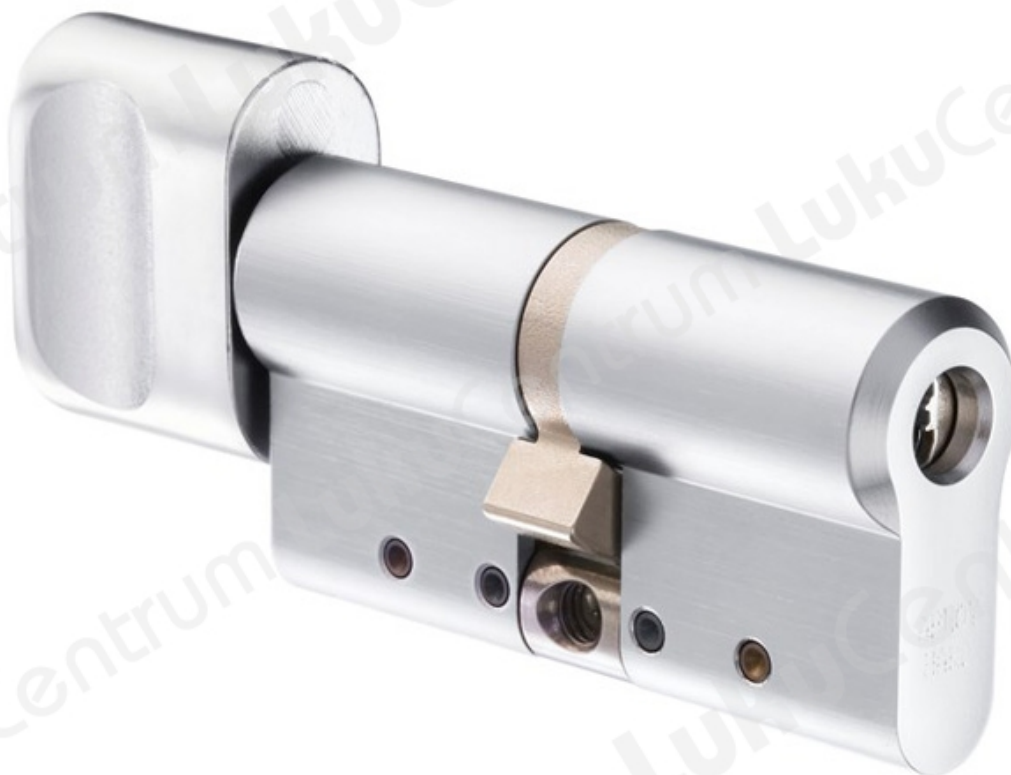

ABLOY CY333T

TOOTENIMETUS	SOODUS	HIND
EURO lukusüdamik ABLOY CY333T Protec2 CR (läikiv kroom, 3 võtmege)		175.77 €
EURO lukusüdamik ABLOY CY333T Protec2 CR (läikiv kroom, võtmeteta)		109.68 €
EURO lukusüdamik ABLOY CY333T Protec2 HCR (mattkroom, 3 võtmege)		193.35 €
EURO lukusüdamik ABLOY CY333T Protec2 HCR (mattkroom, võtmeteta)		117.18 €