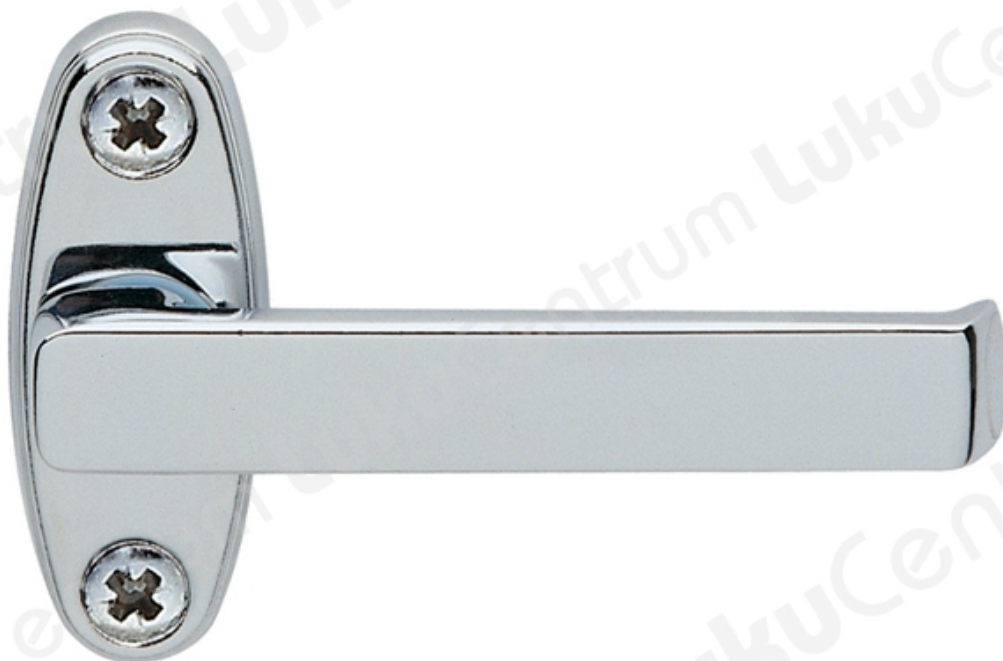

ABLOY PRIME 55/152

Tootekirjeldus

- Materjal: messing või tsink
- Pinnatöötlus: läikiv kroom, mattkroom, poleeritud messing, harjatud messing, valge
- Sobib ventilatsiooni akendele ja luukidele.

TOOTENIMETUS	SOODUS	HIND
Aknalink ABLOY PRIME 55/152 Ms/CR (läikiv kroom)		22.13 €
Aknalink ABLOY PRIME 55/152 Zn/CR (läikiv kroom, ilma kruvideta)		9.62 €
Aknalink ABLOY PRIME 55/152 Zn/CR (läikiv kroom, 16-20 mm, ilma kruvideta)		11.86 €
Aknalink ABLOY PRIME 55/152 Zn/CR (läikiv kroom, 16-33 mm, ilma kruvideta)		11.22 €
Aknalink ABLOY PRIME 55/152 Zn/CR (läikiv kroom)		11.69 €
Aknalink ABLOY PRIME 55/152 Ms/HCR (mattkroom)		24.32 €
Aknalink ABLOY PRIME 55/152 Ms/KiLa (poleeritud messing)		23.70 €
Aknalink ABLOY PRIME 55/152 Ms/HaLa (harjatud messing)		24.51 €
Aknalink ABLOY PRIME 55/152 Zn/VAL (valge RAL 9010, ilma kruvideta)		11.33 €

TOOTENIMETUS	SOODUS	HIND
AknaLink ABLOY PRIME 55/152 Zn/VAL (valge RAL 9010)		14.29 €